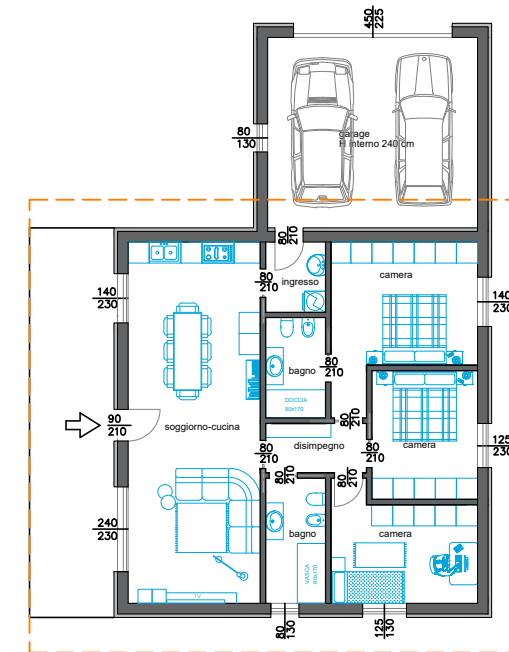

Soluzioni d'arredo piano terra - scala 1:100