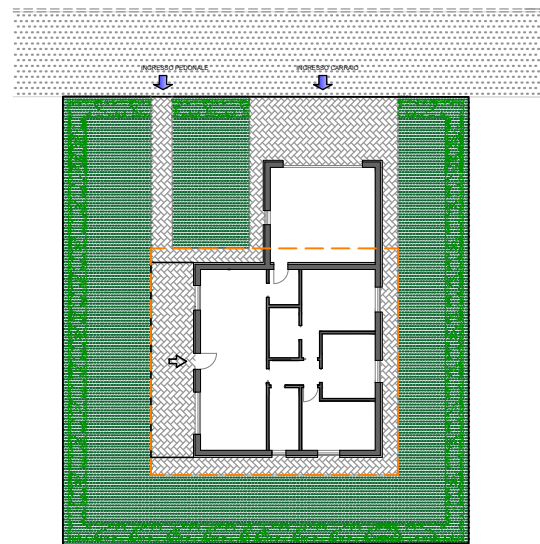

Giardino, aree esterne - scala 1:200