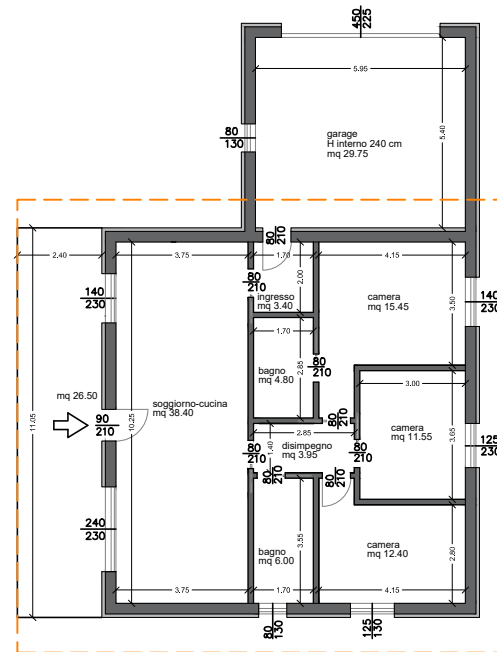

Pianta piano terra - scala 1:100