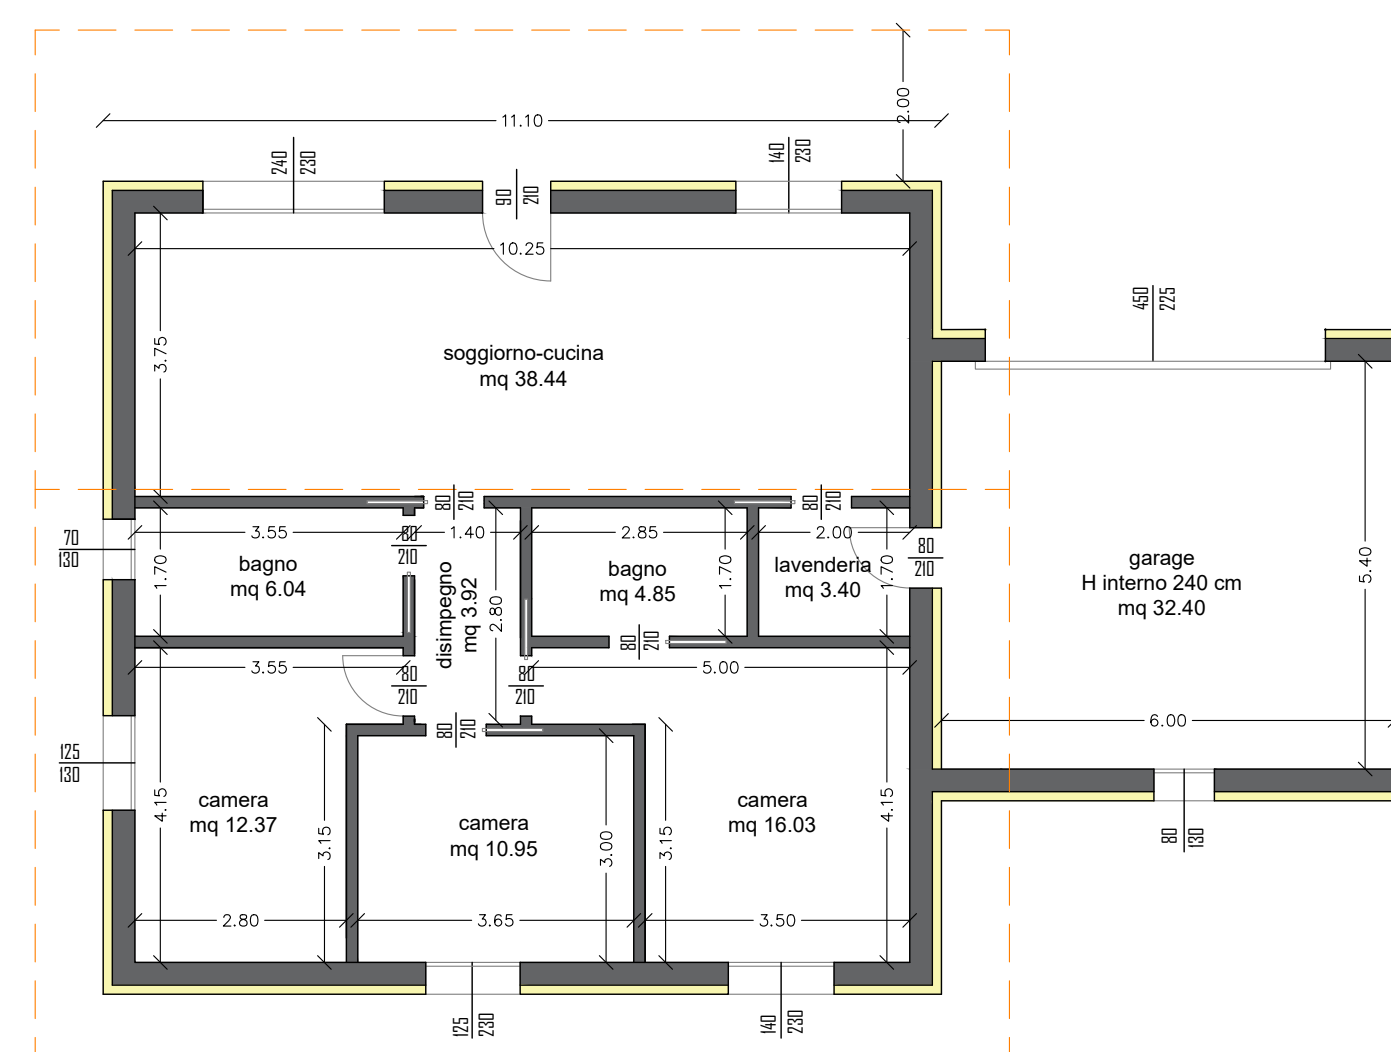

Pianta piano terra - scala 1:100