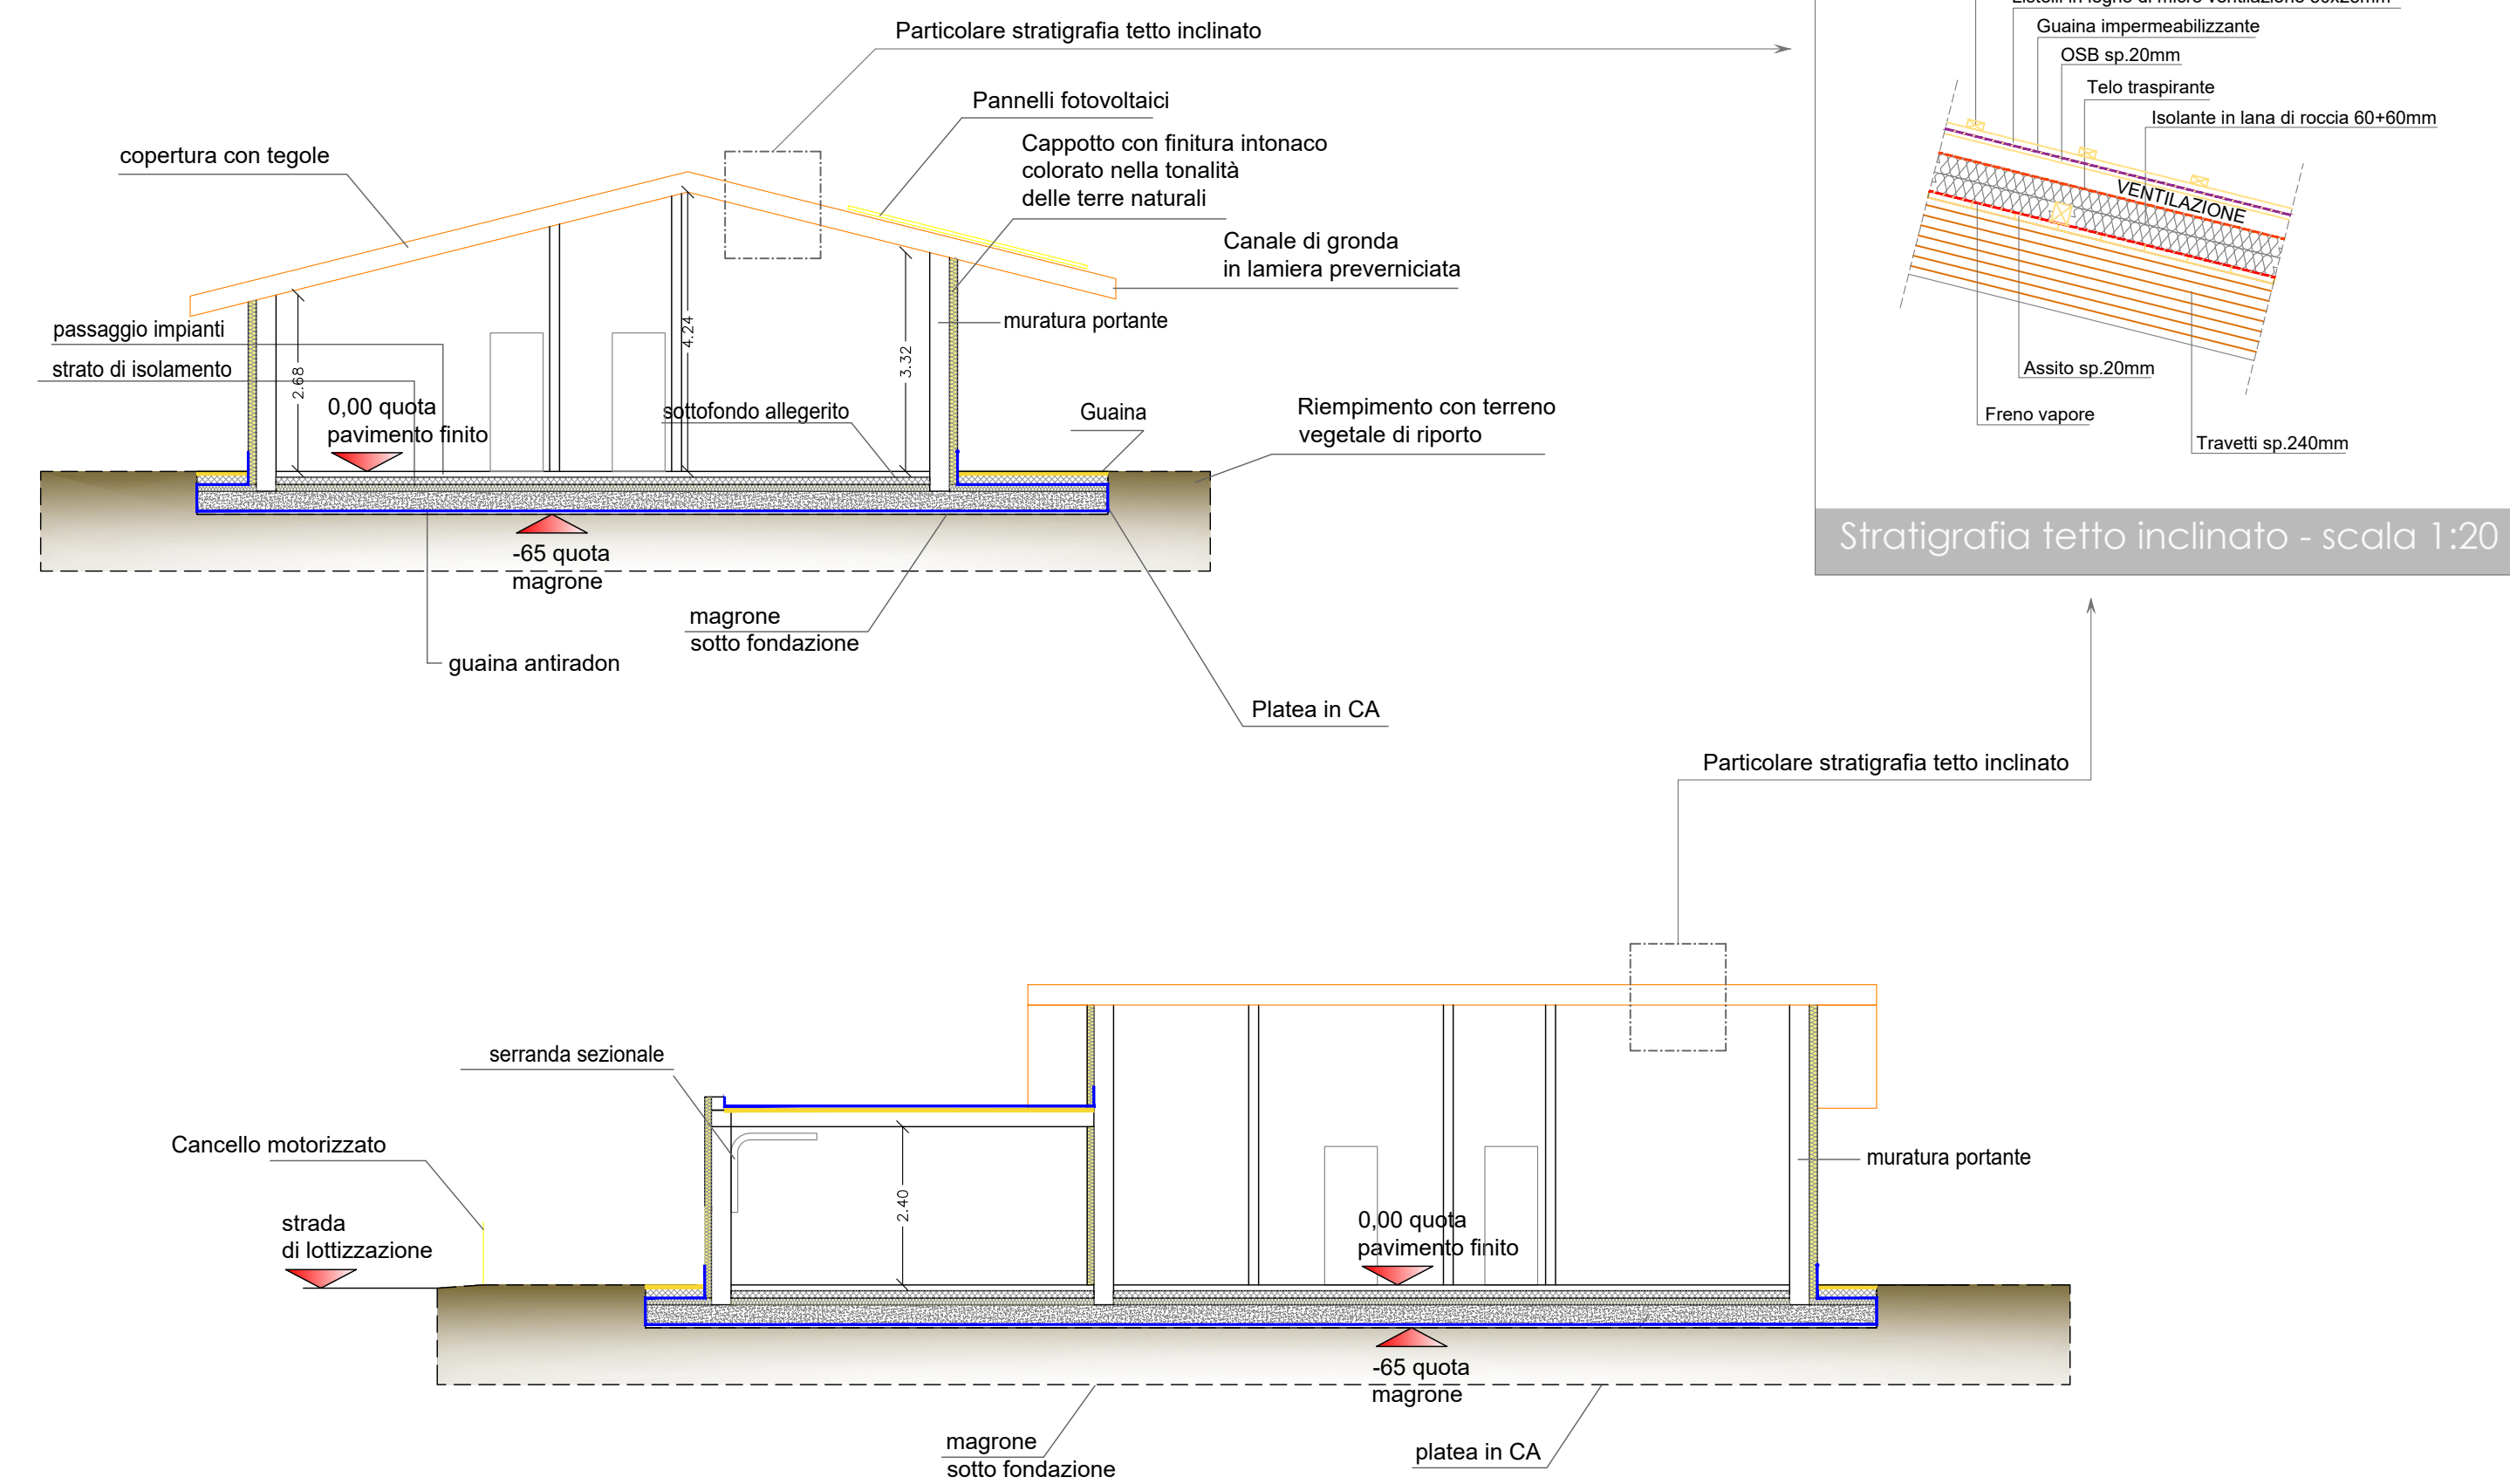

Sezioni Villa - Tetto inclinato doppia falda

Sezioni - scala 1:100