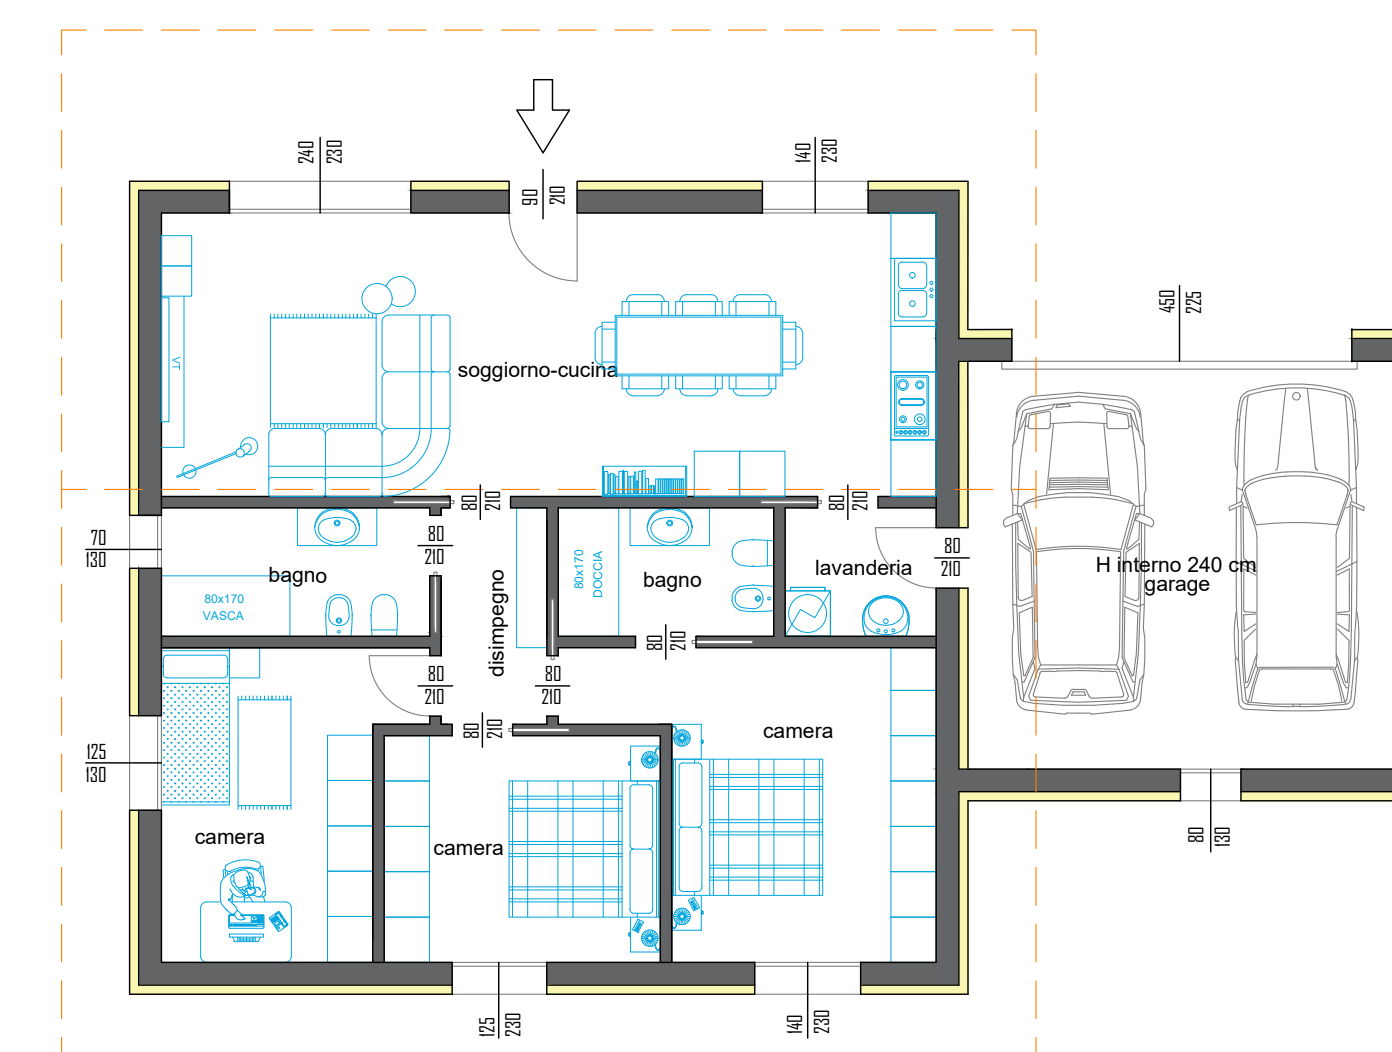

Soluzioni d'arredo piano terra- scala 1:100