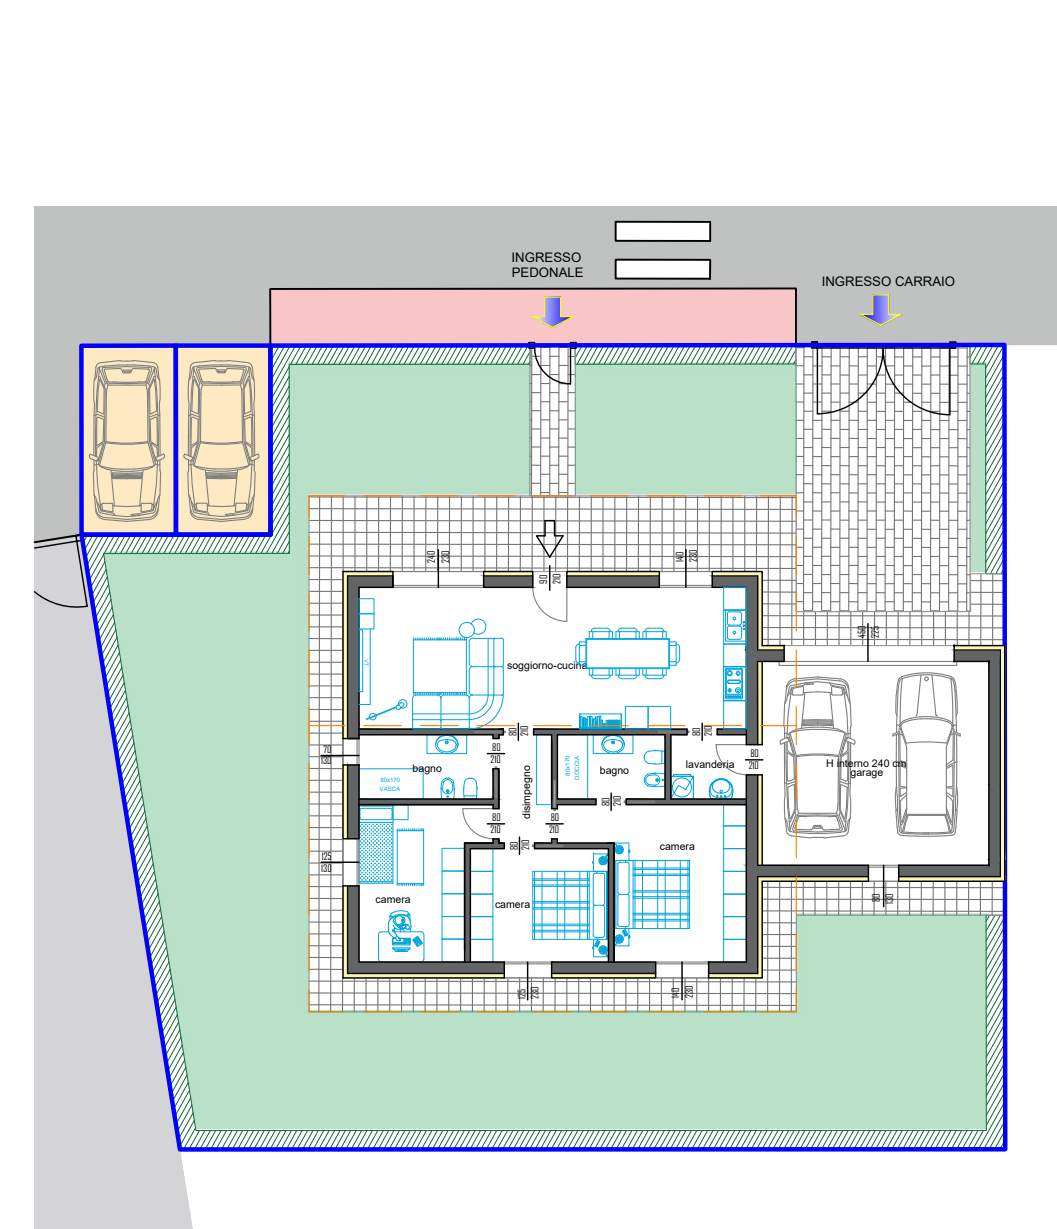

Lotto 11 - 517 mq