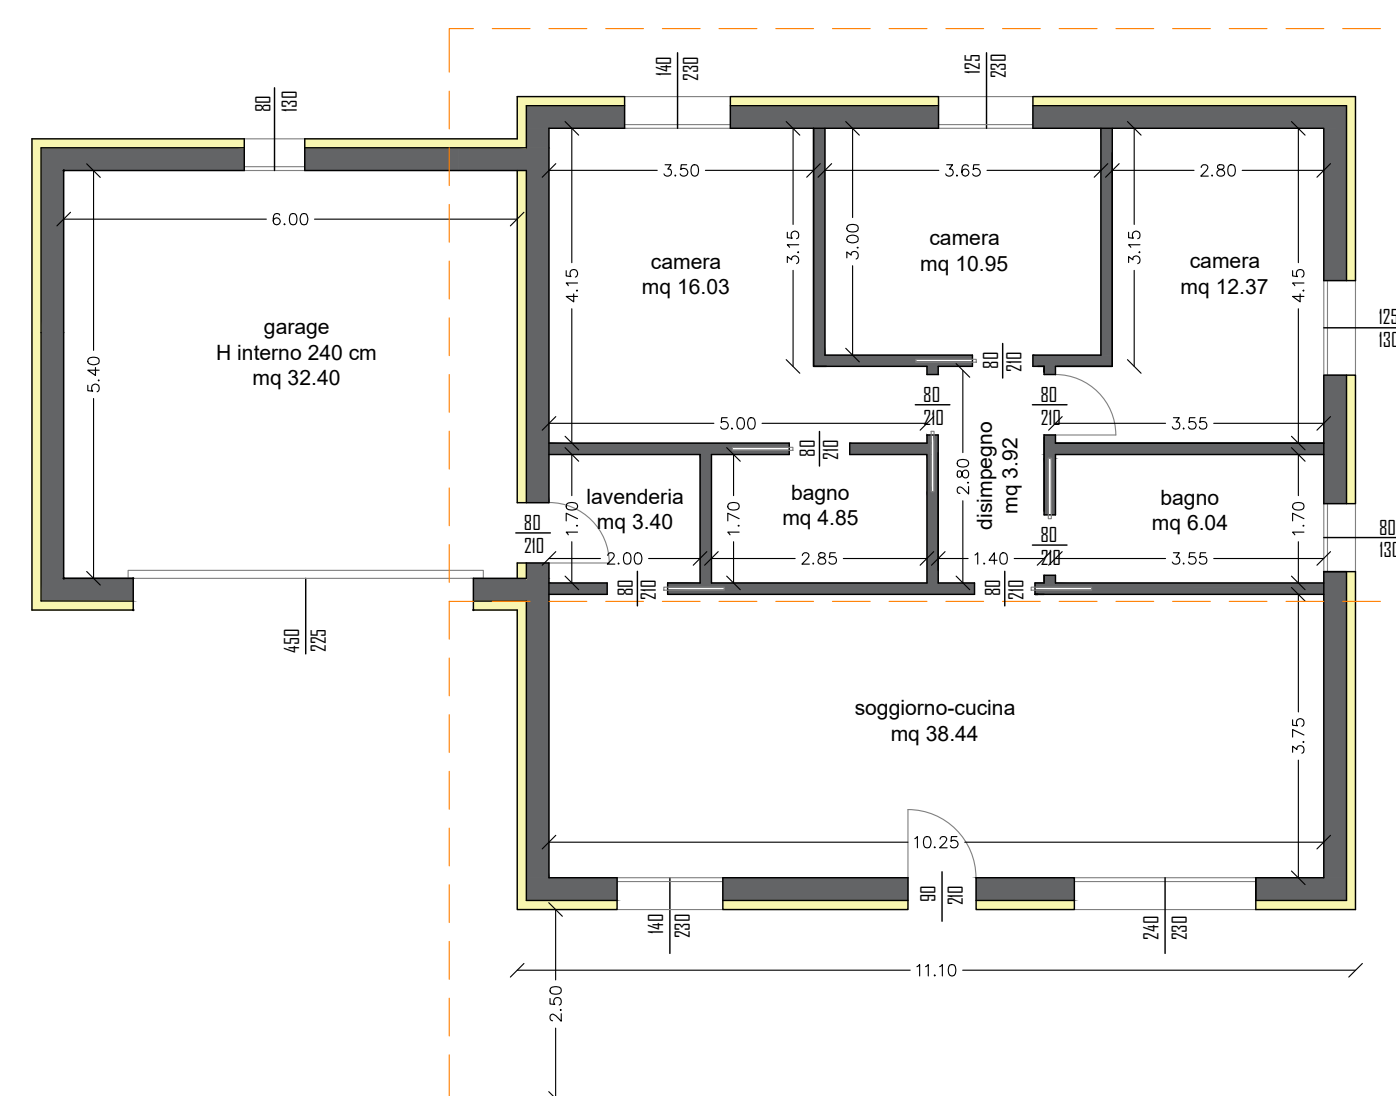

Pianta piano terra - scala 1:100