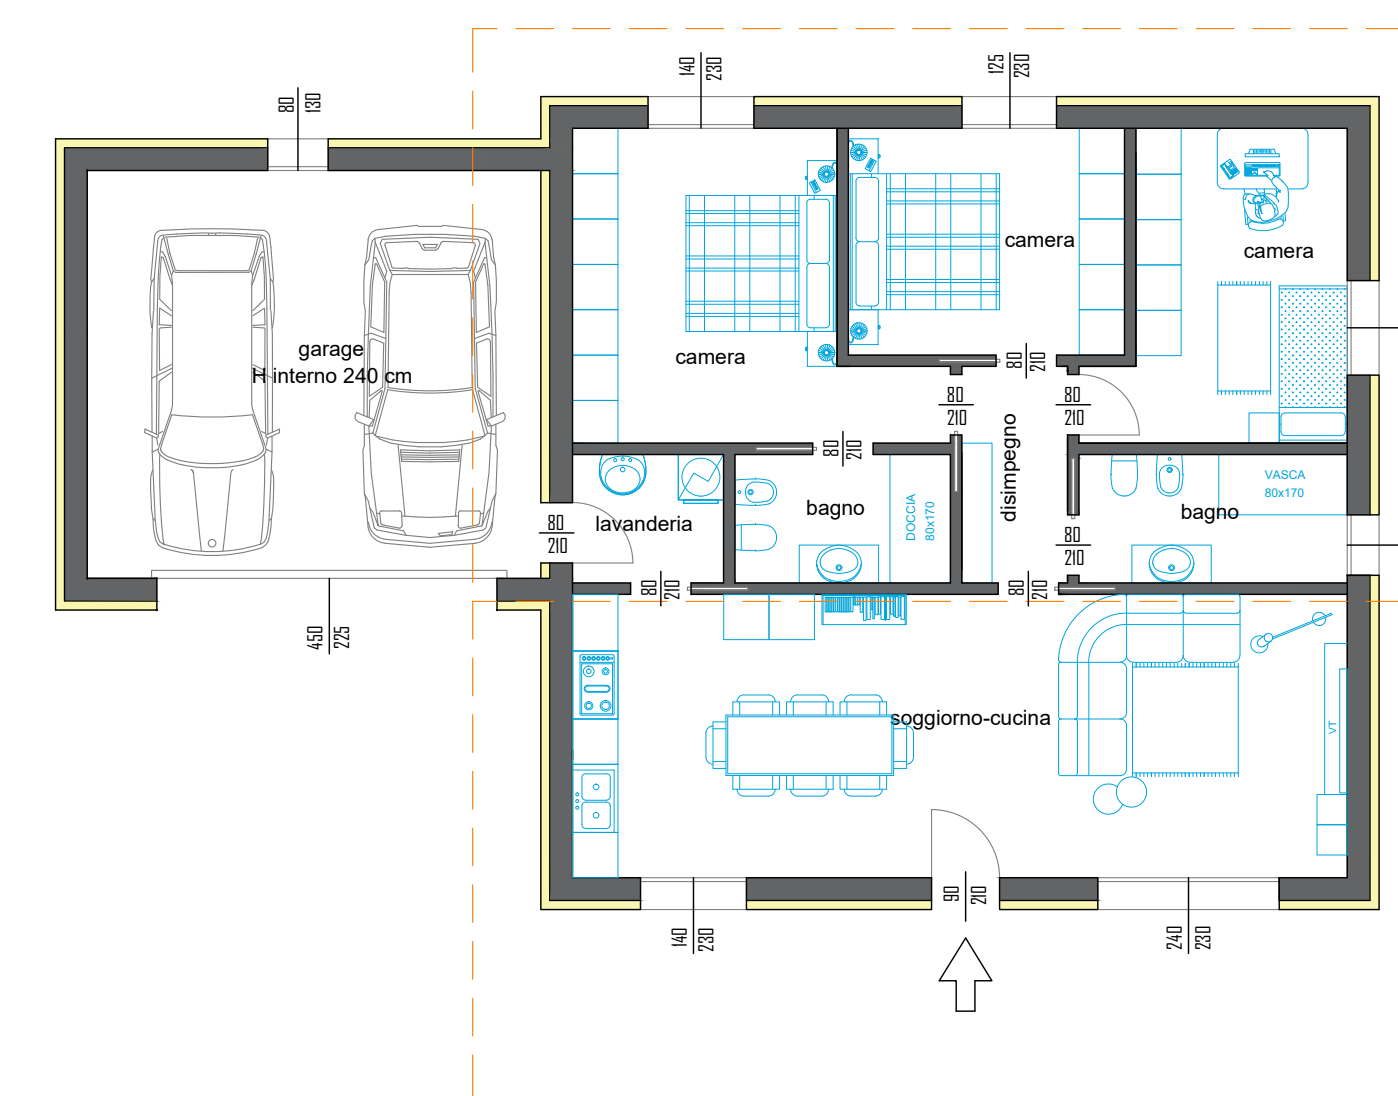

Soluzioni d'arredo piano terra- scala 1:100