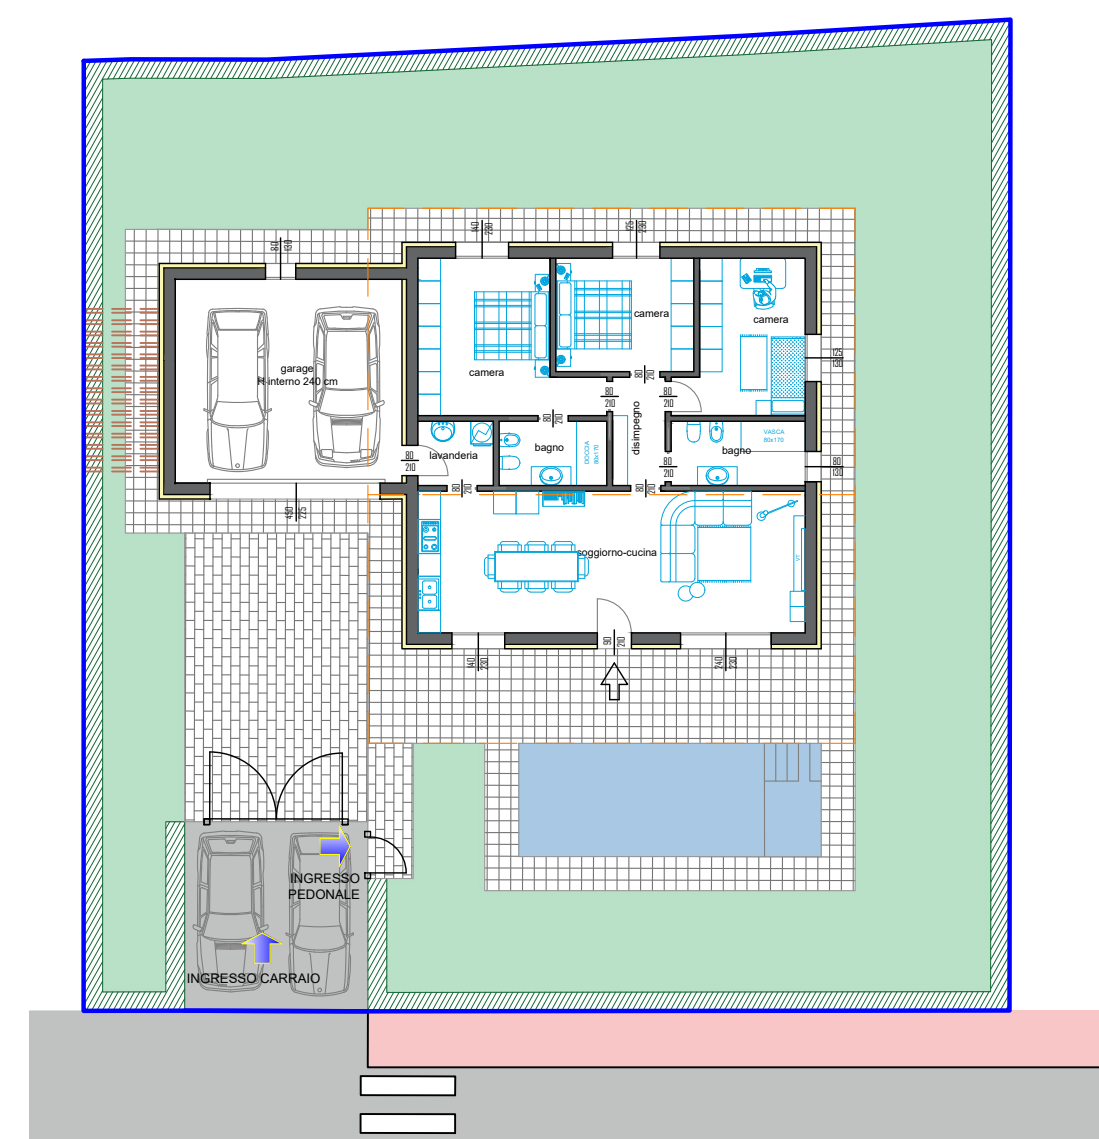

Lotto 4 - 630 mq

Giardino, aree esterne - scala 1:200

La piscina, il giardino e l'arredamento sono puramente indicativi e non inclusi nel prezzo di vendita.