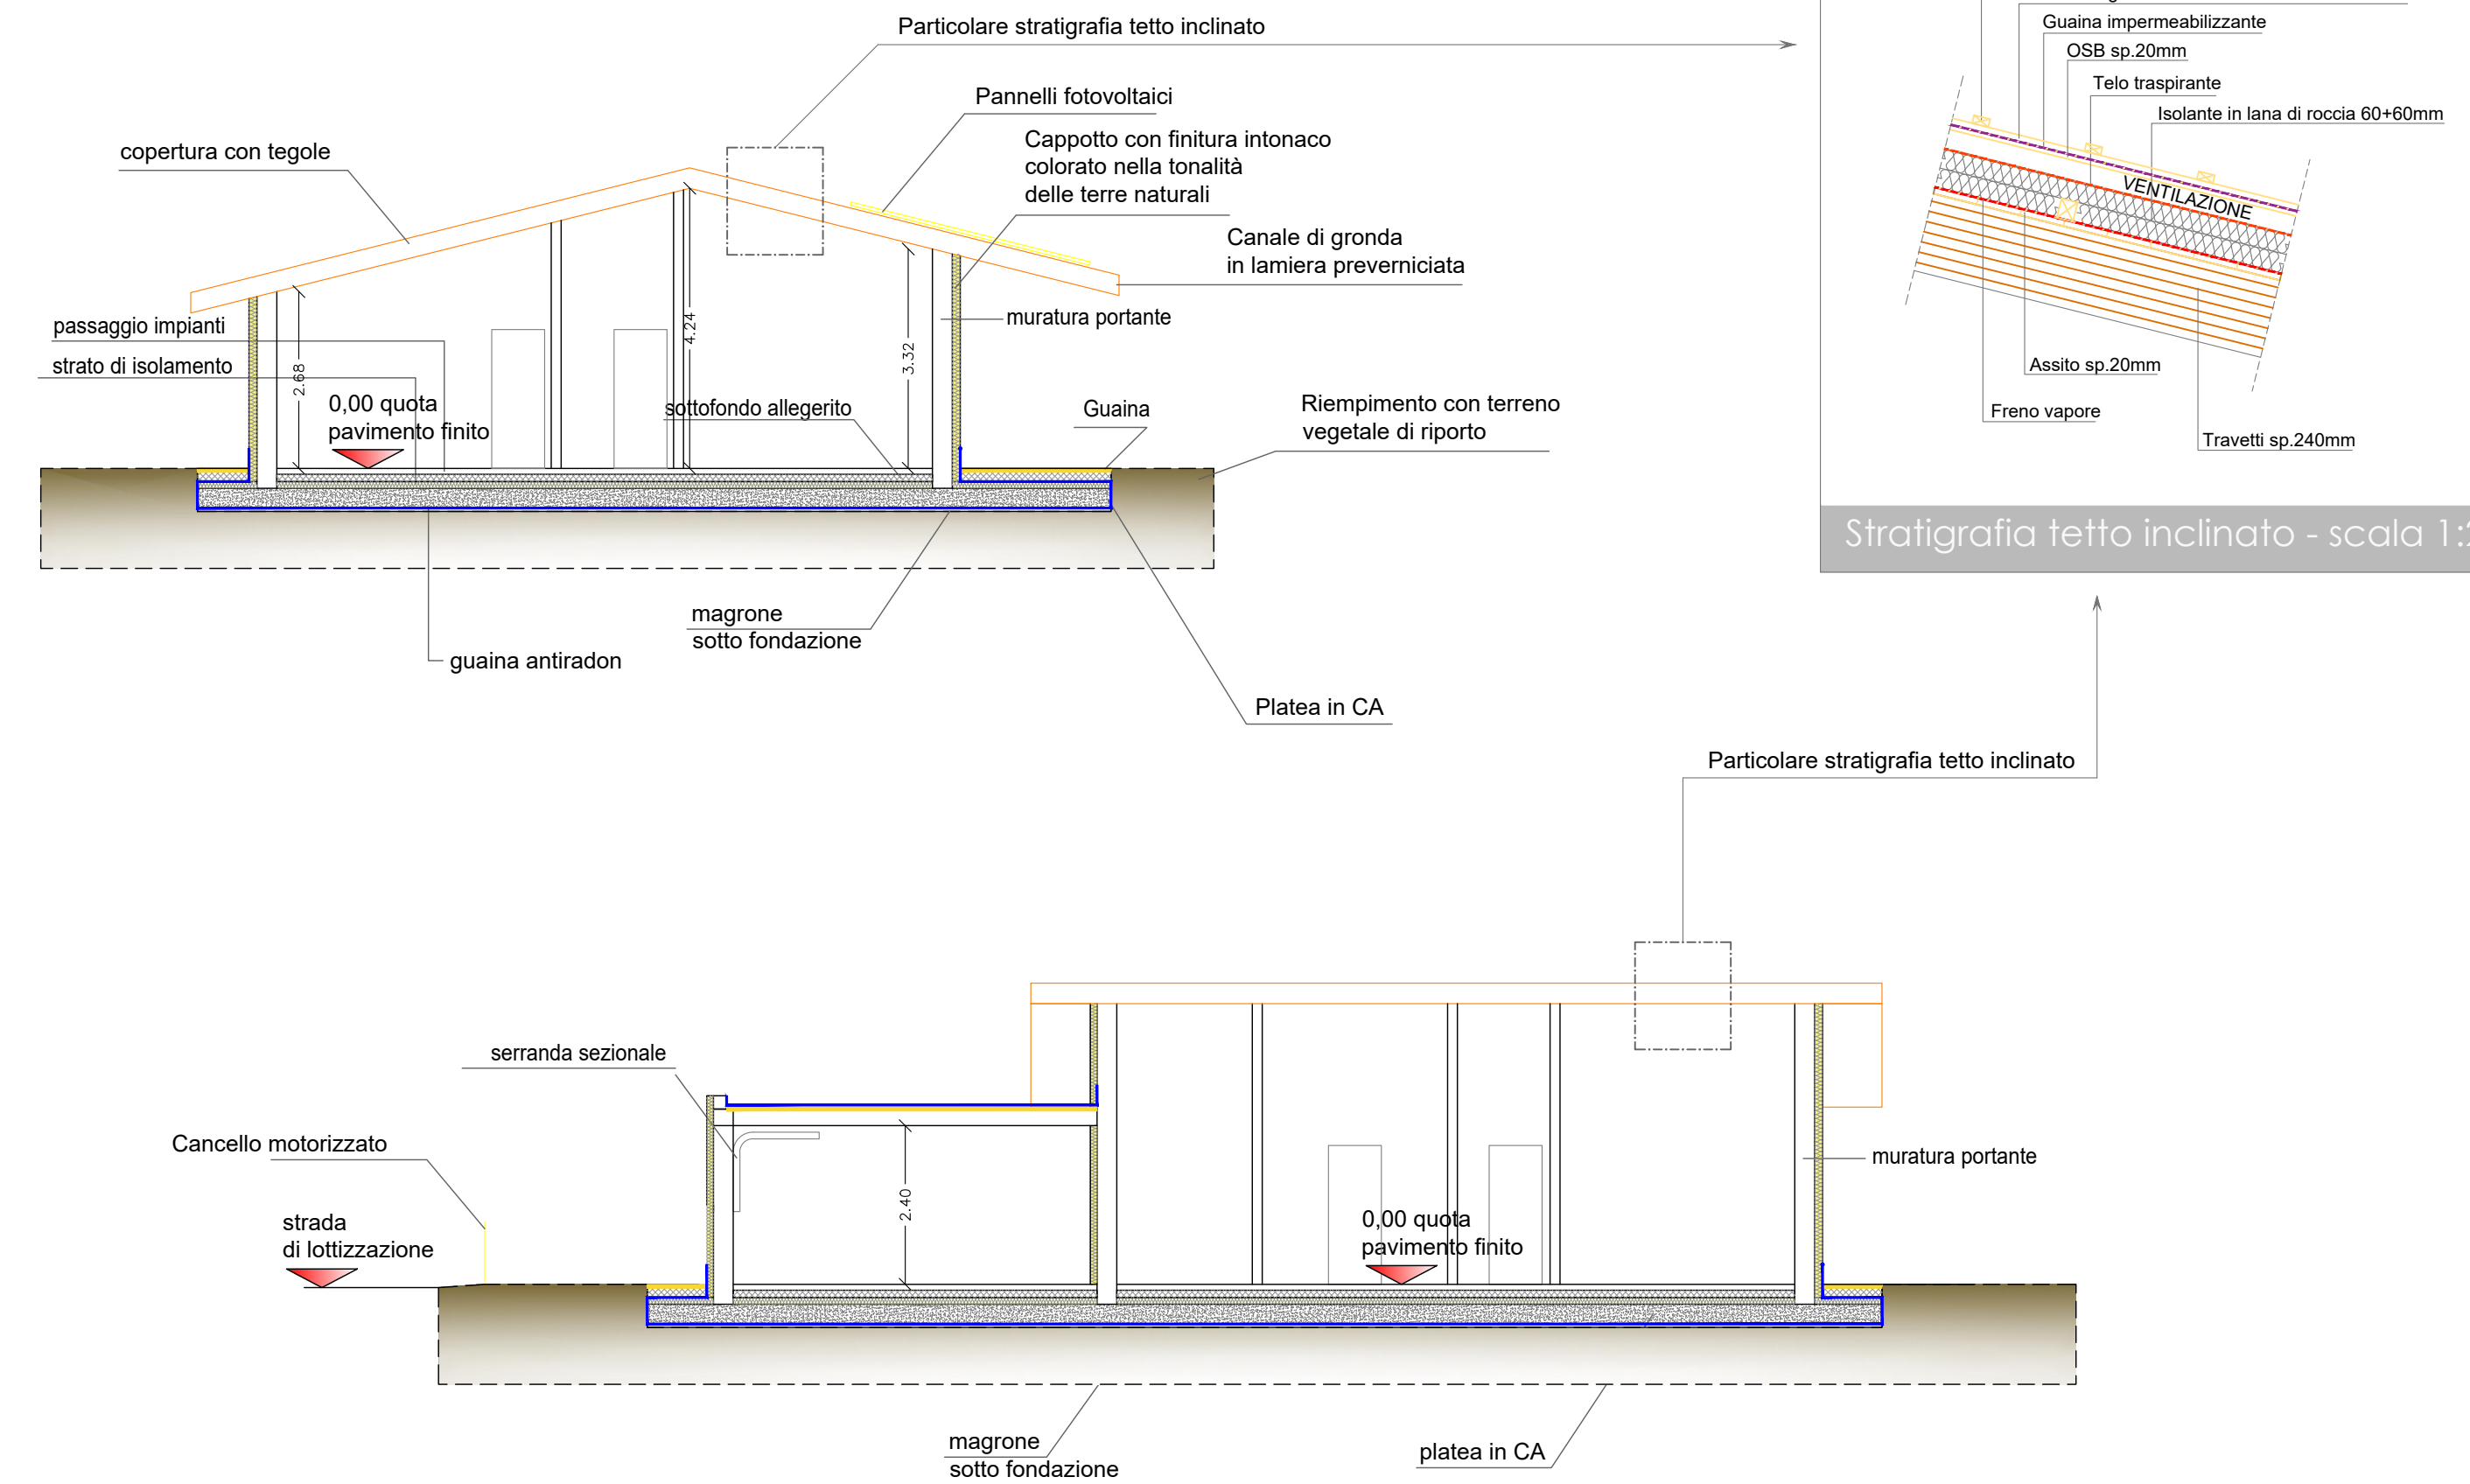

Sezioni Villa - Tetto inclinato doppia falda

Sezioni - scala 1:100