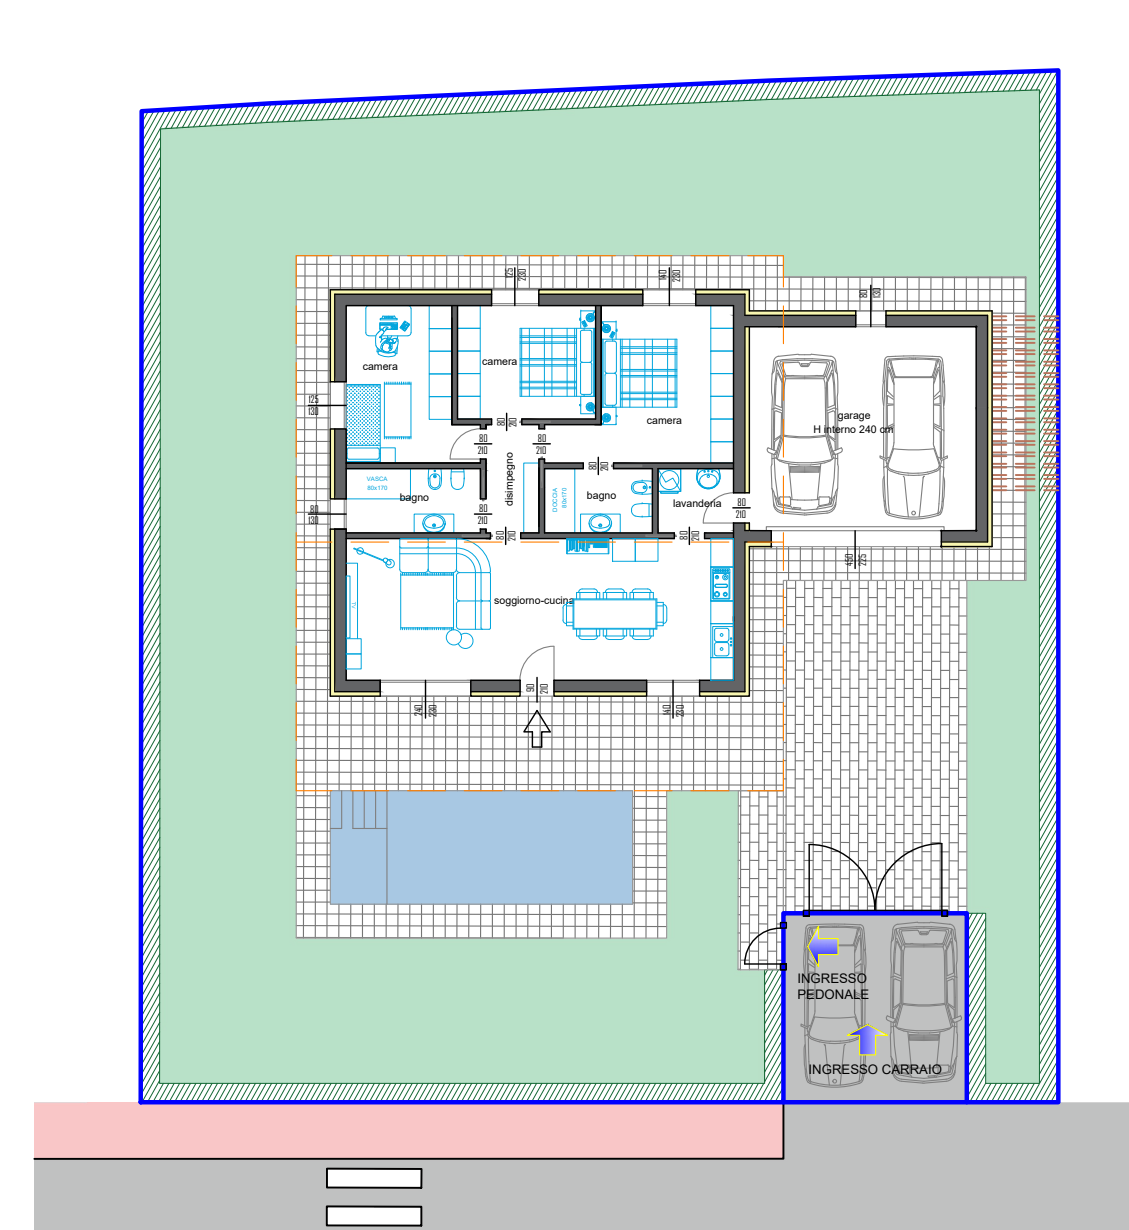

Lotto 5 - 655 mq

Giardino, aree esterne - scala 1:200

La piscina, il giardino e l'arredamento sono puramente indicativi e non inclusi nel prezzo di vendita.