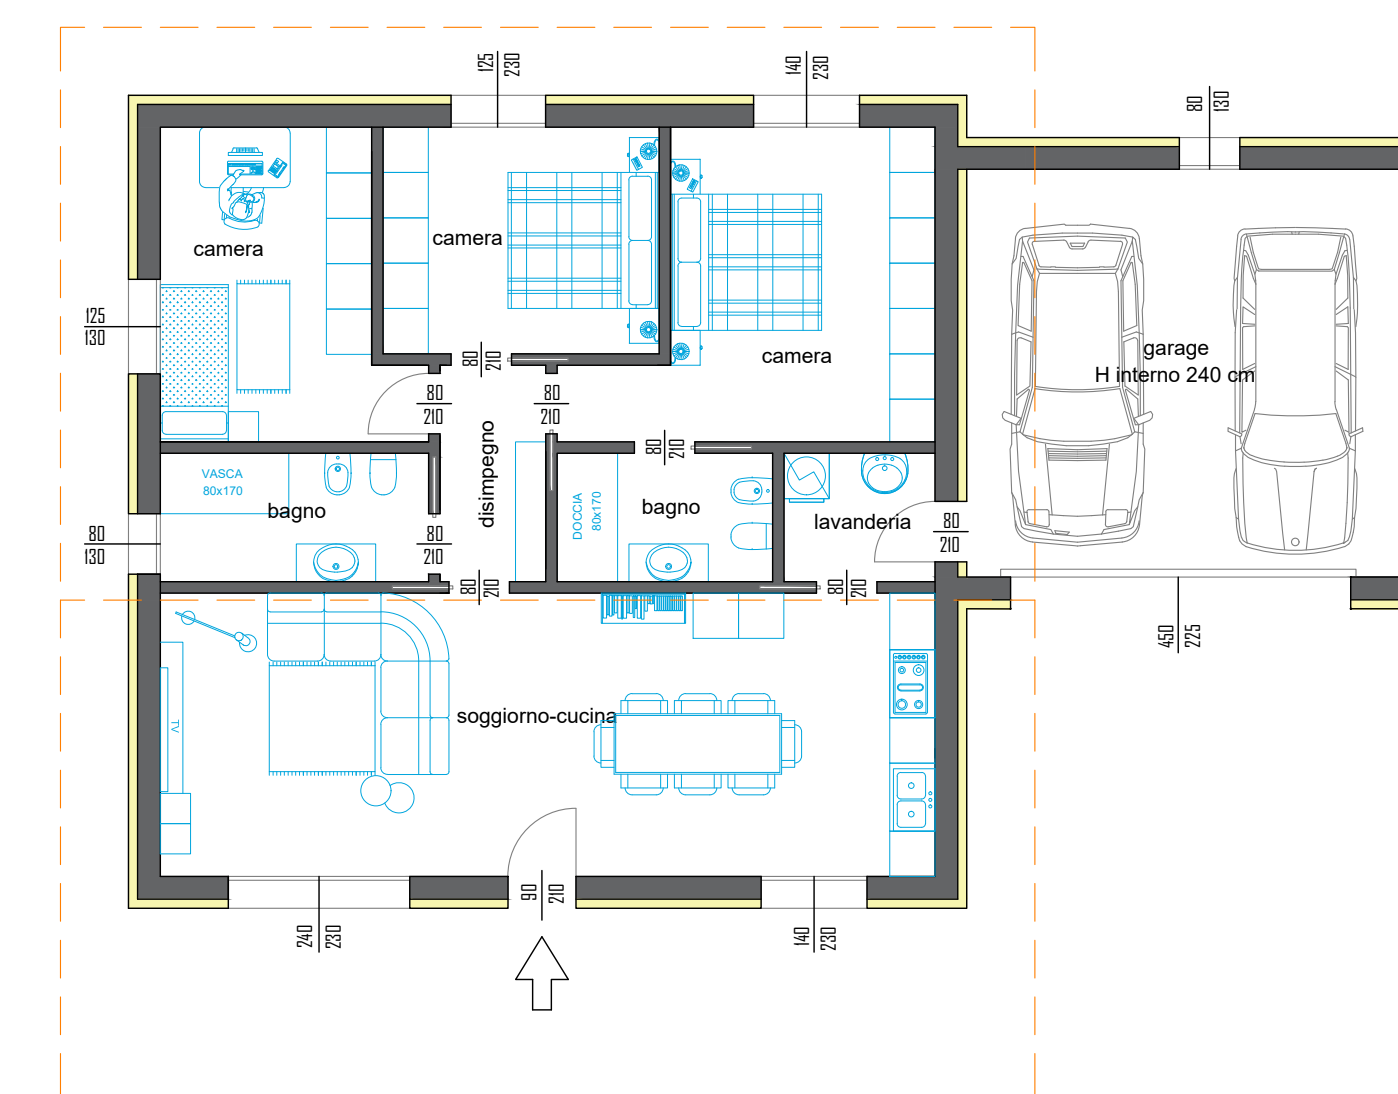

Soluzioni d'arredo piano terra- scala 1:100