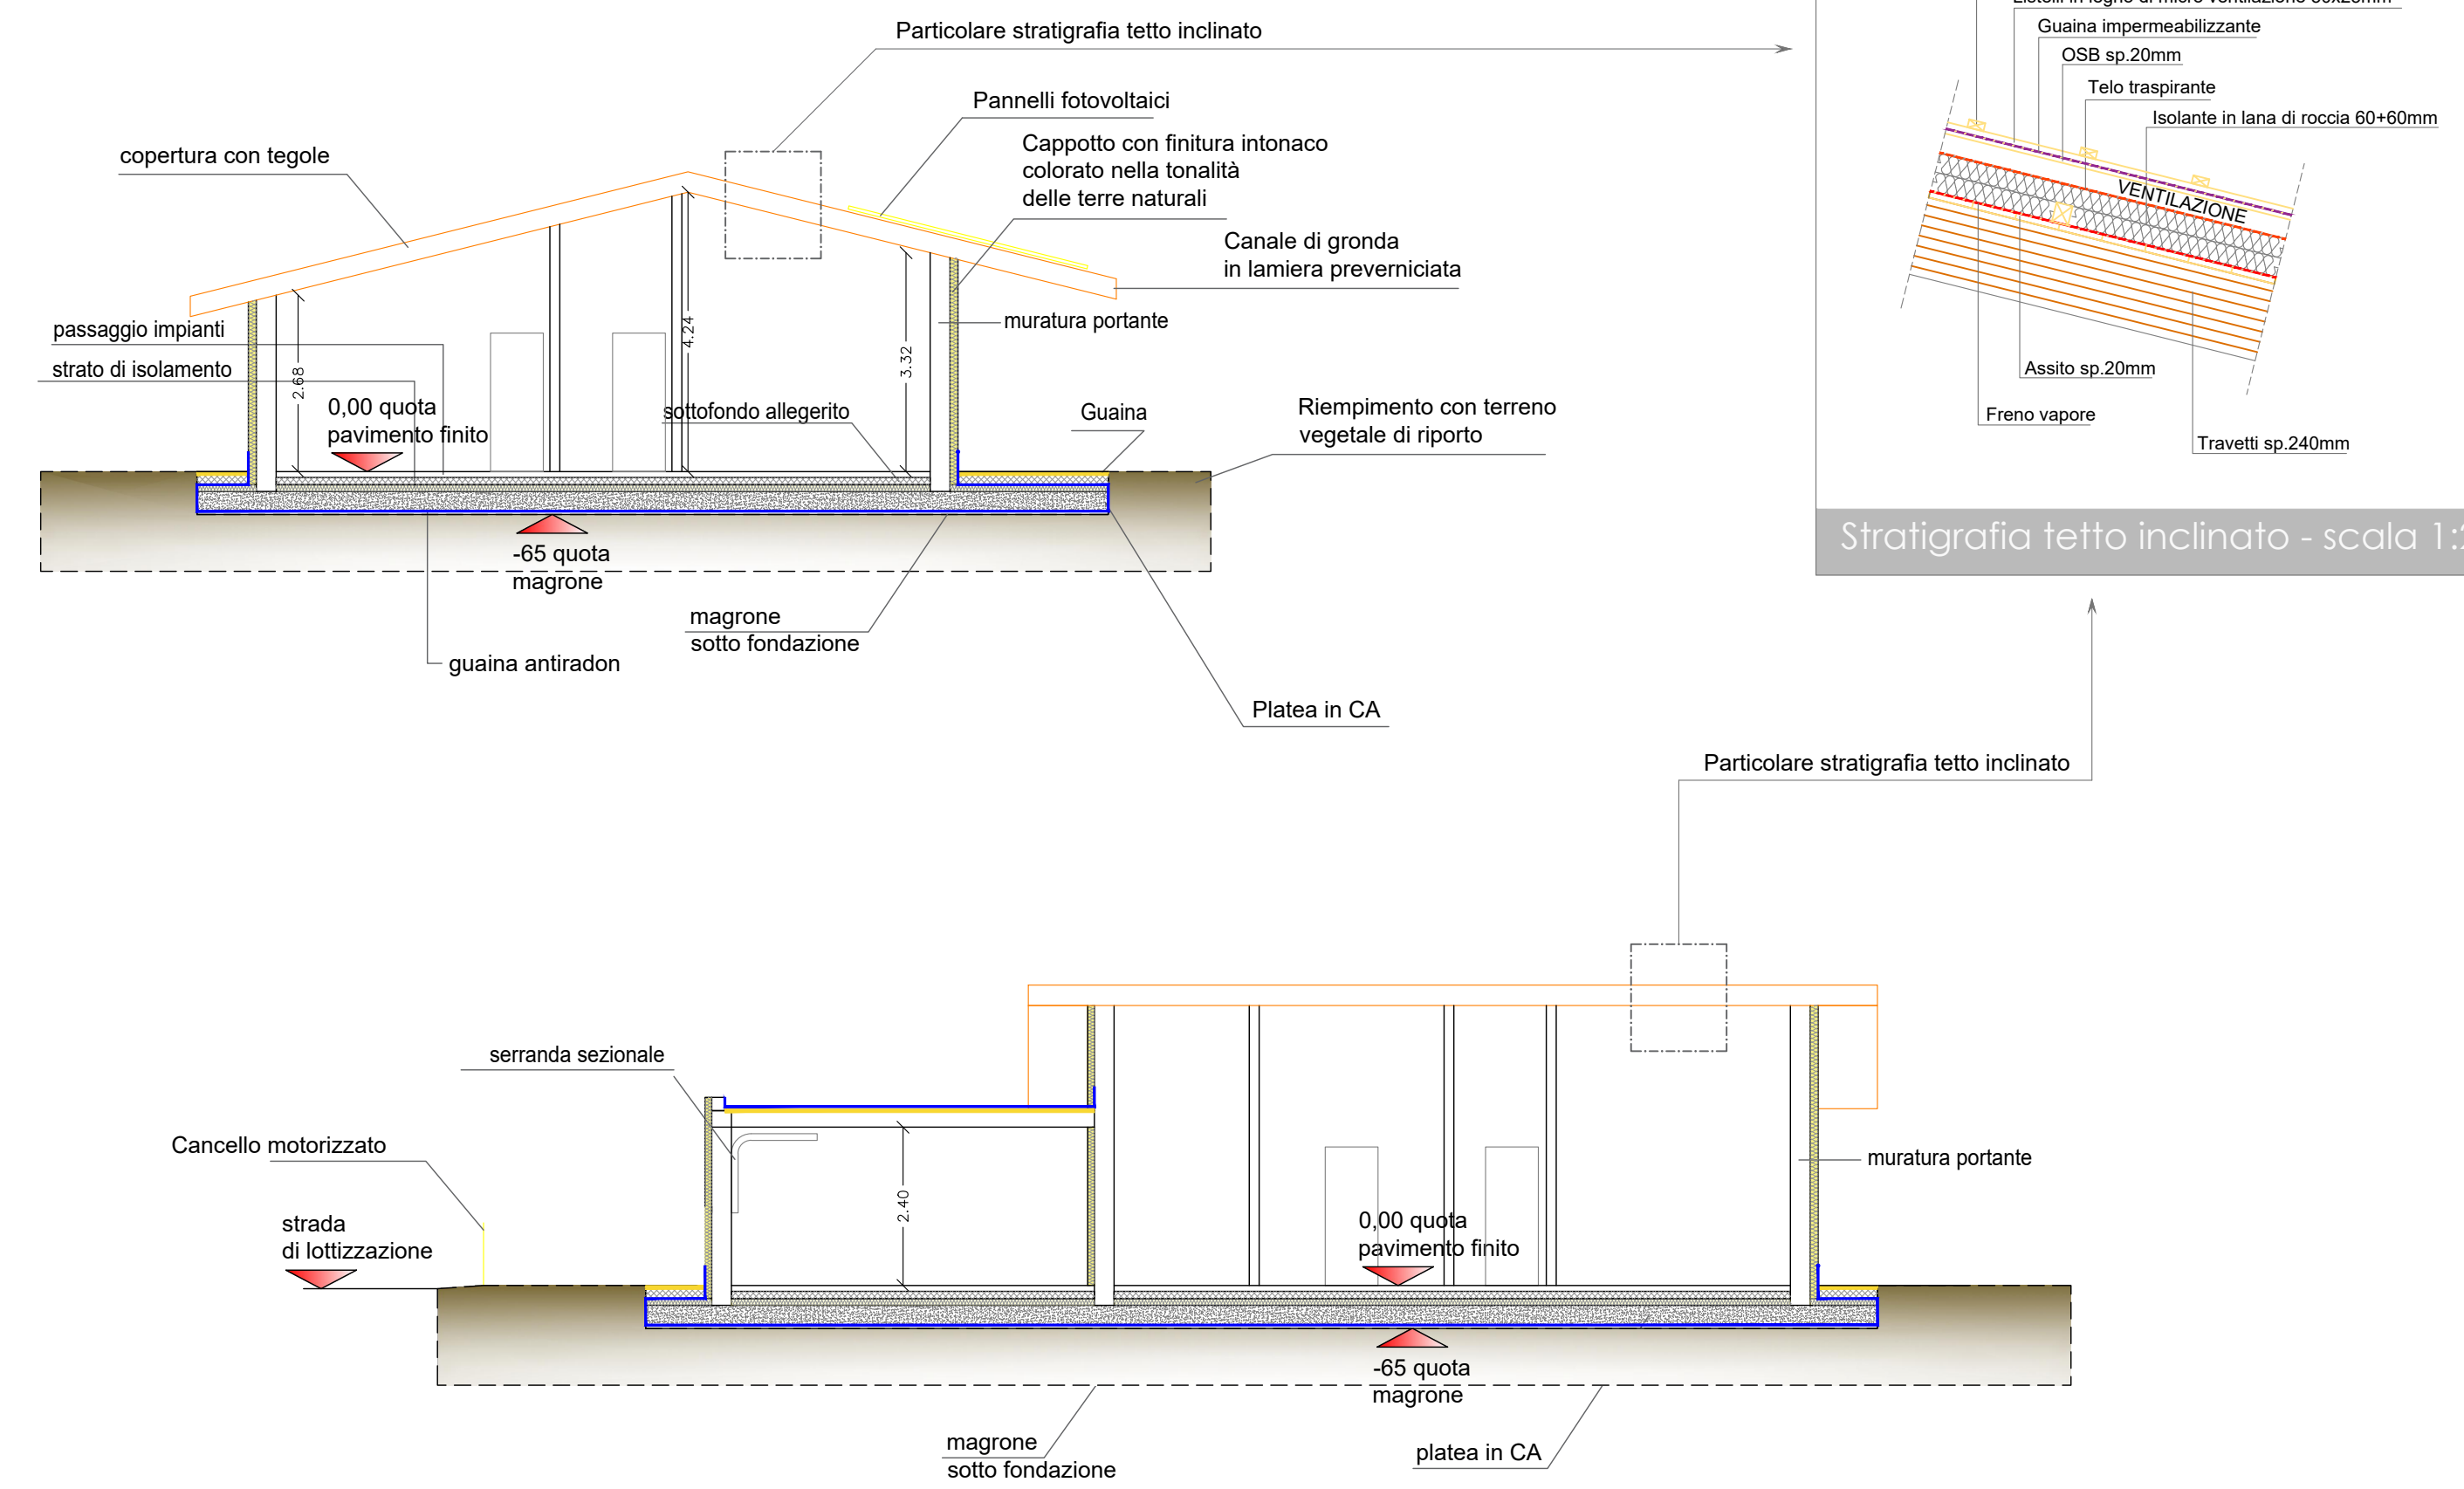

Sezioni Villa - Tetto inclinato doppia falda

Sezioni - scala 1:100