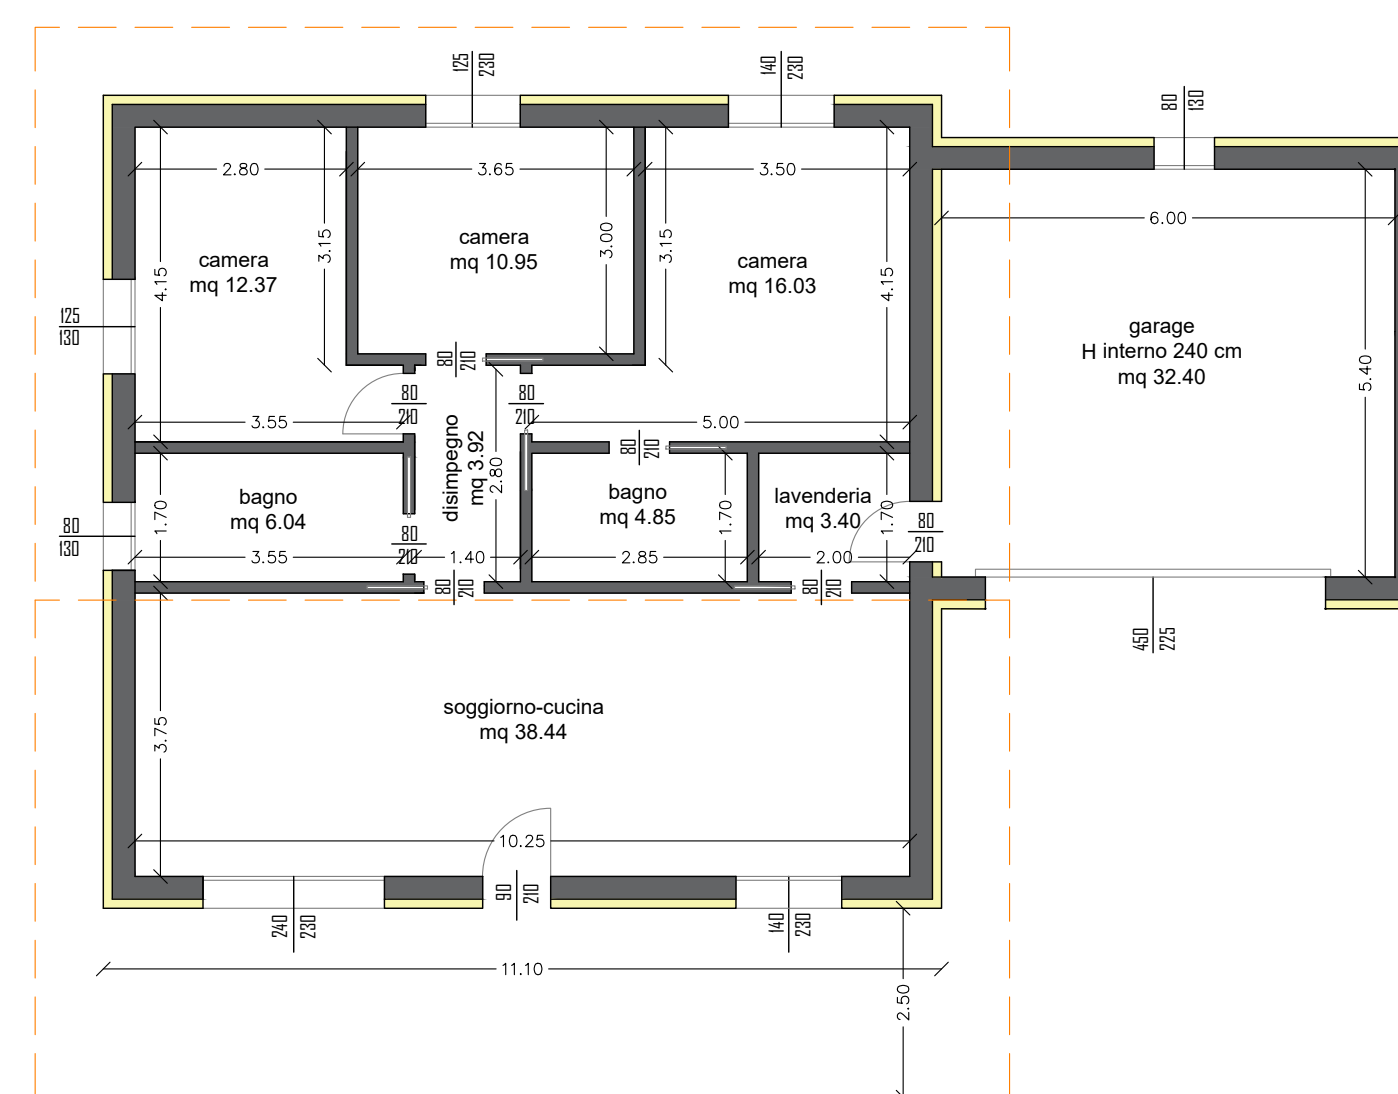

Pianta piano terra - scala 1:100