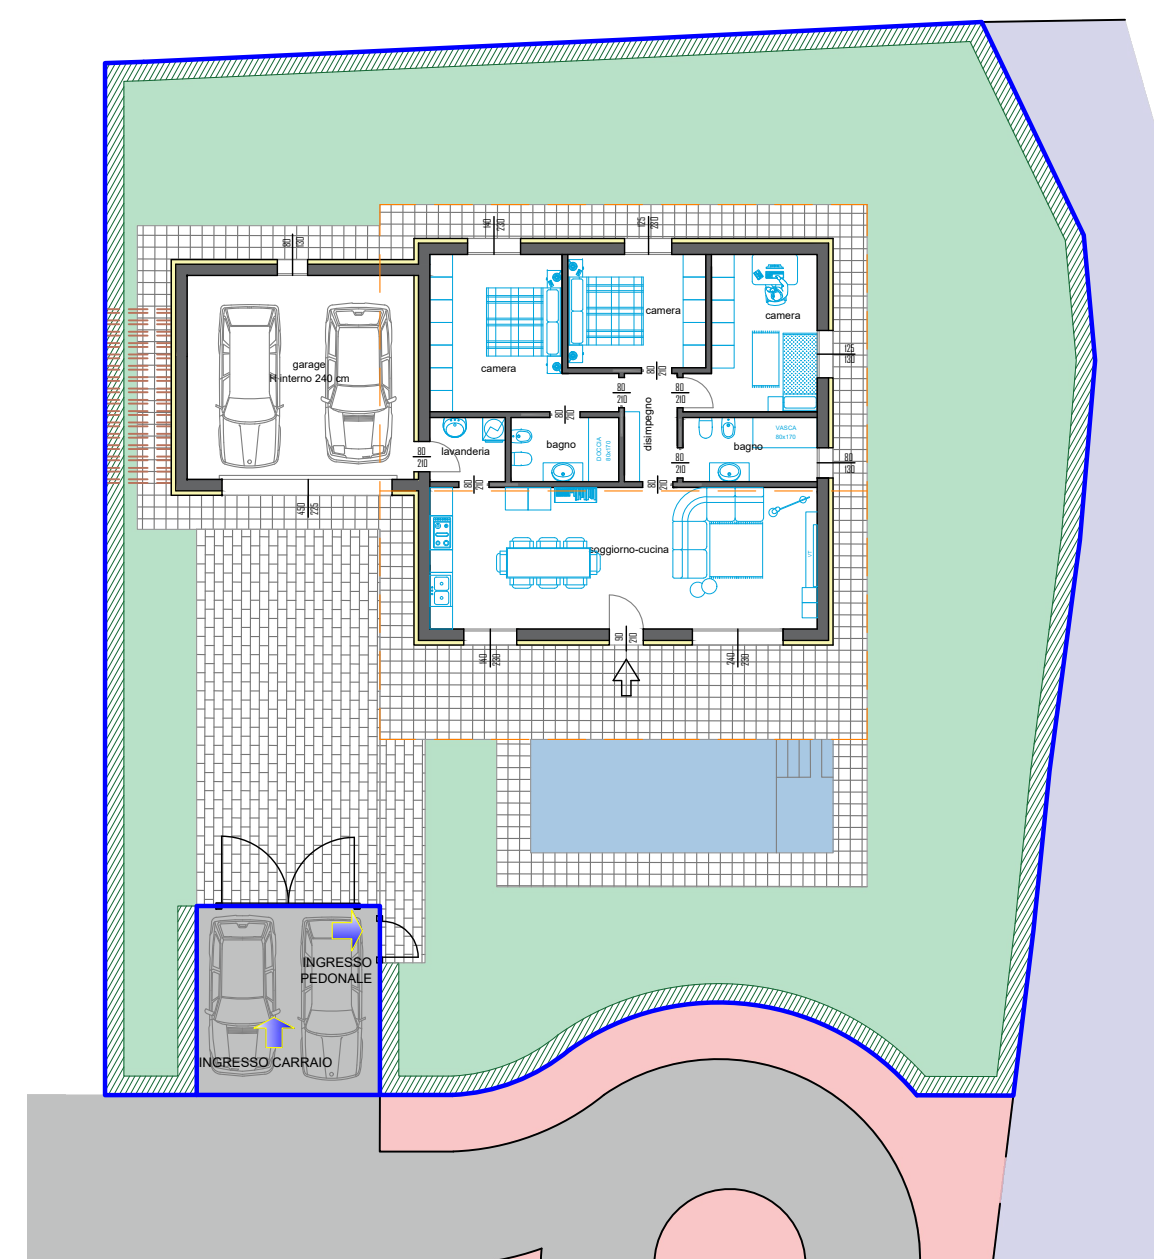

Lotto 6 - 685 mq