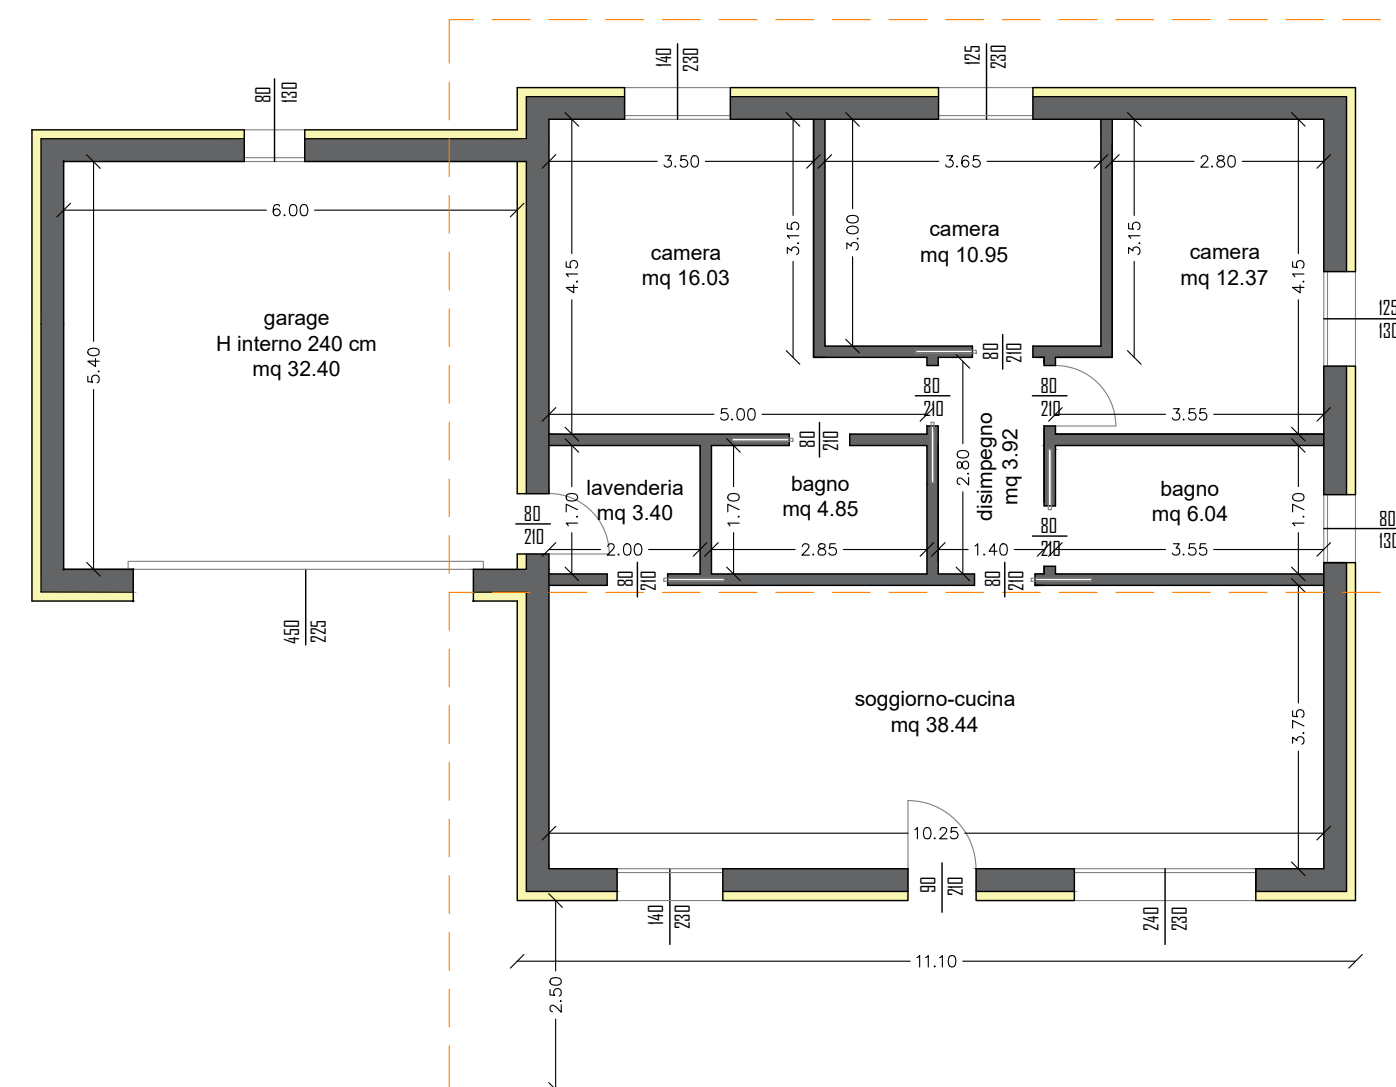

Pianta piano terra - scala 1:100