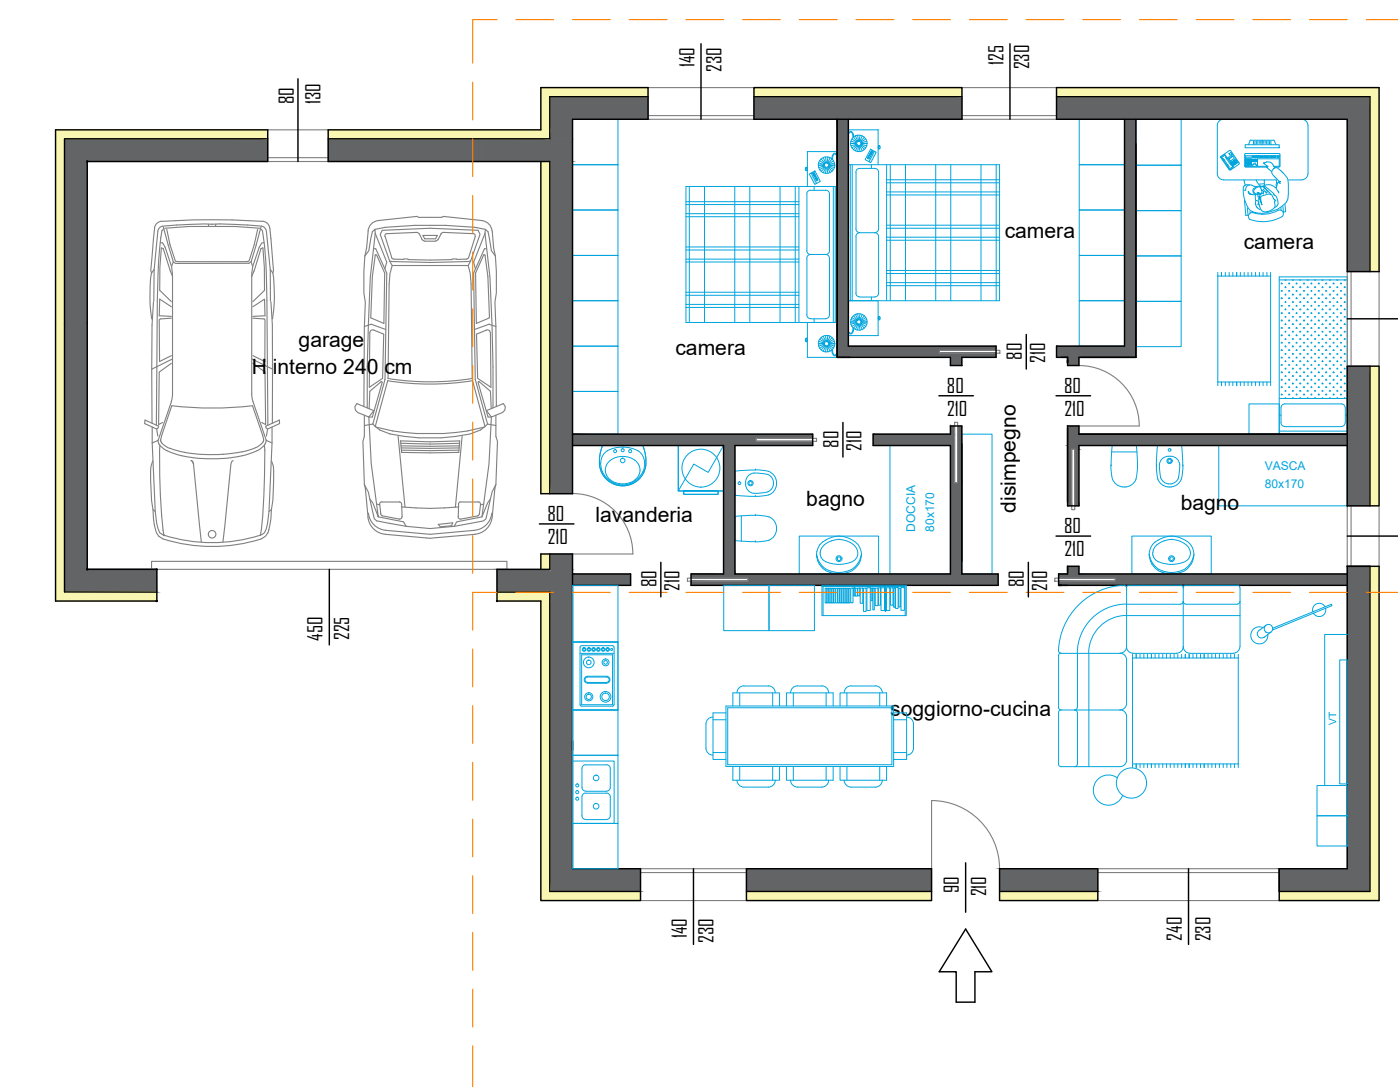

Soluzioni d'arredo piano terra - scala 1:100

Giardino, aree esterne - scala 1:200

La piscina, il giardino e l'arredamento sono puramente indicativi e non inclusi nel prezzo di vendita.