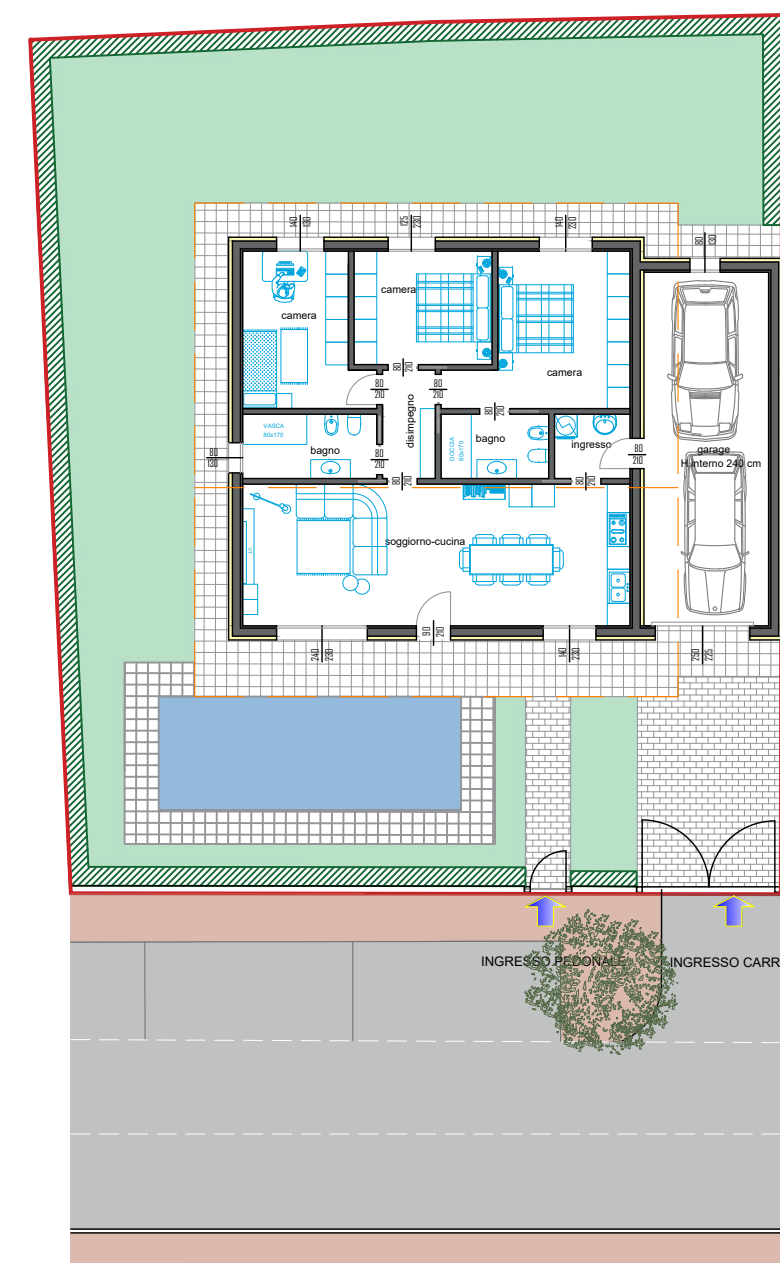

LOTTO mq= 444.69