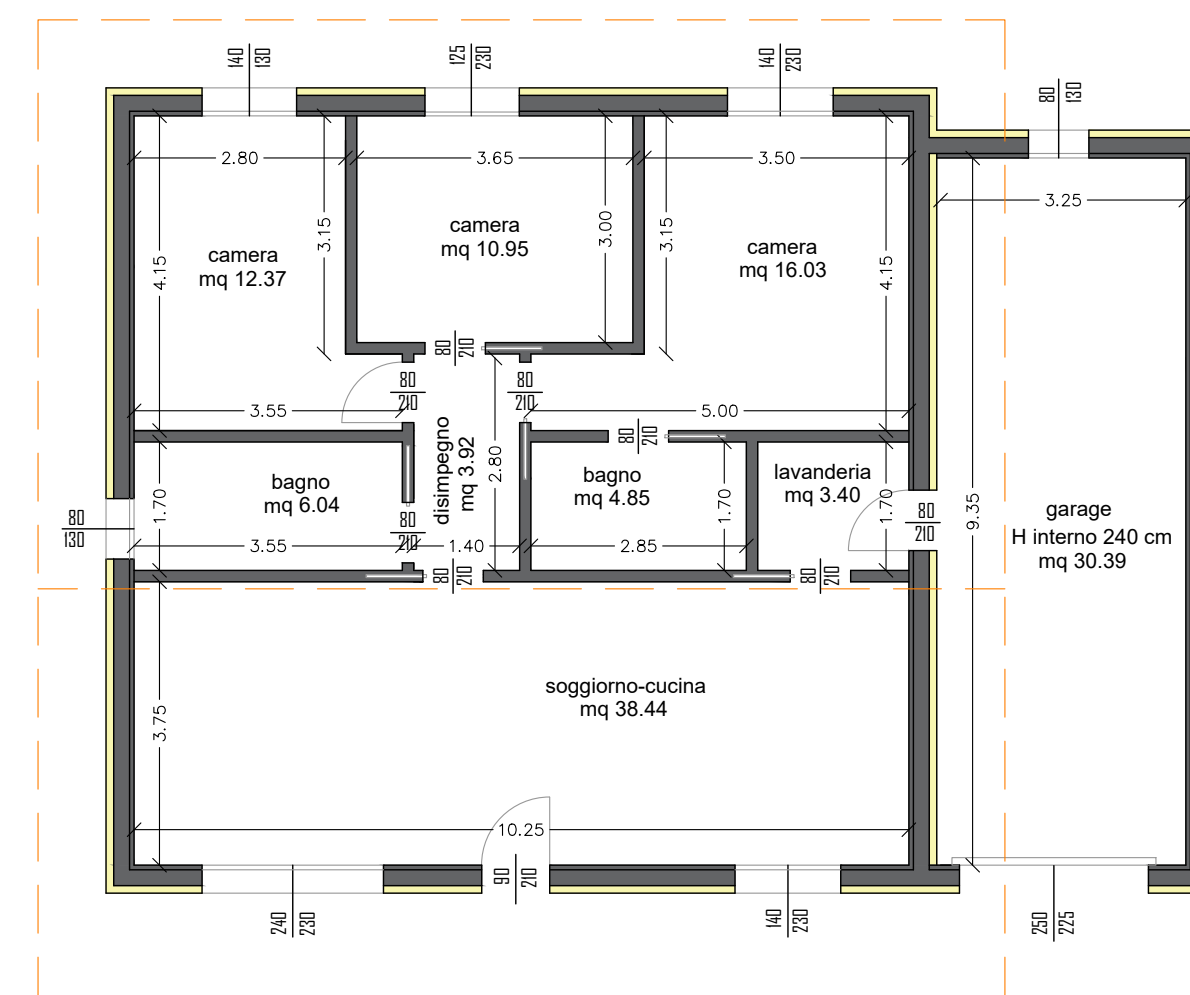

Pianta piano terra - scala 1:100