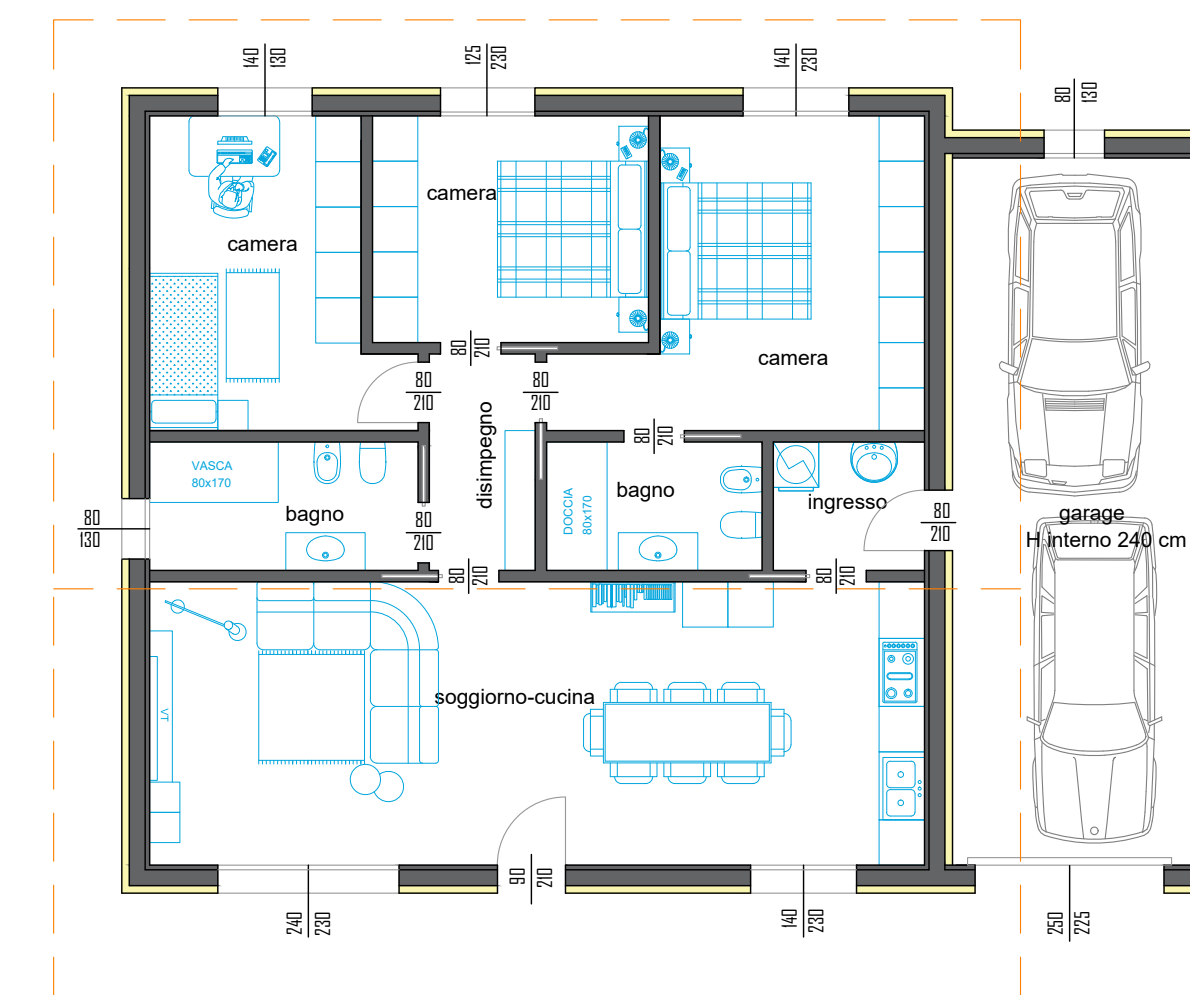

Soluzioni d'arredo piano terra- scala 1:100

Giardino, aree esterne - scala 1:200
La piscina, il giardino e l'arredamento sono puramente indicativi e non inclusi nel prezzo di vendita.