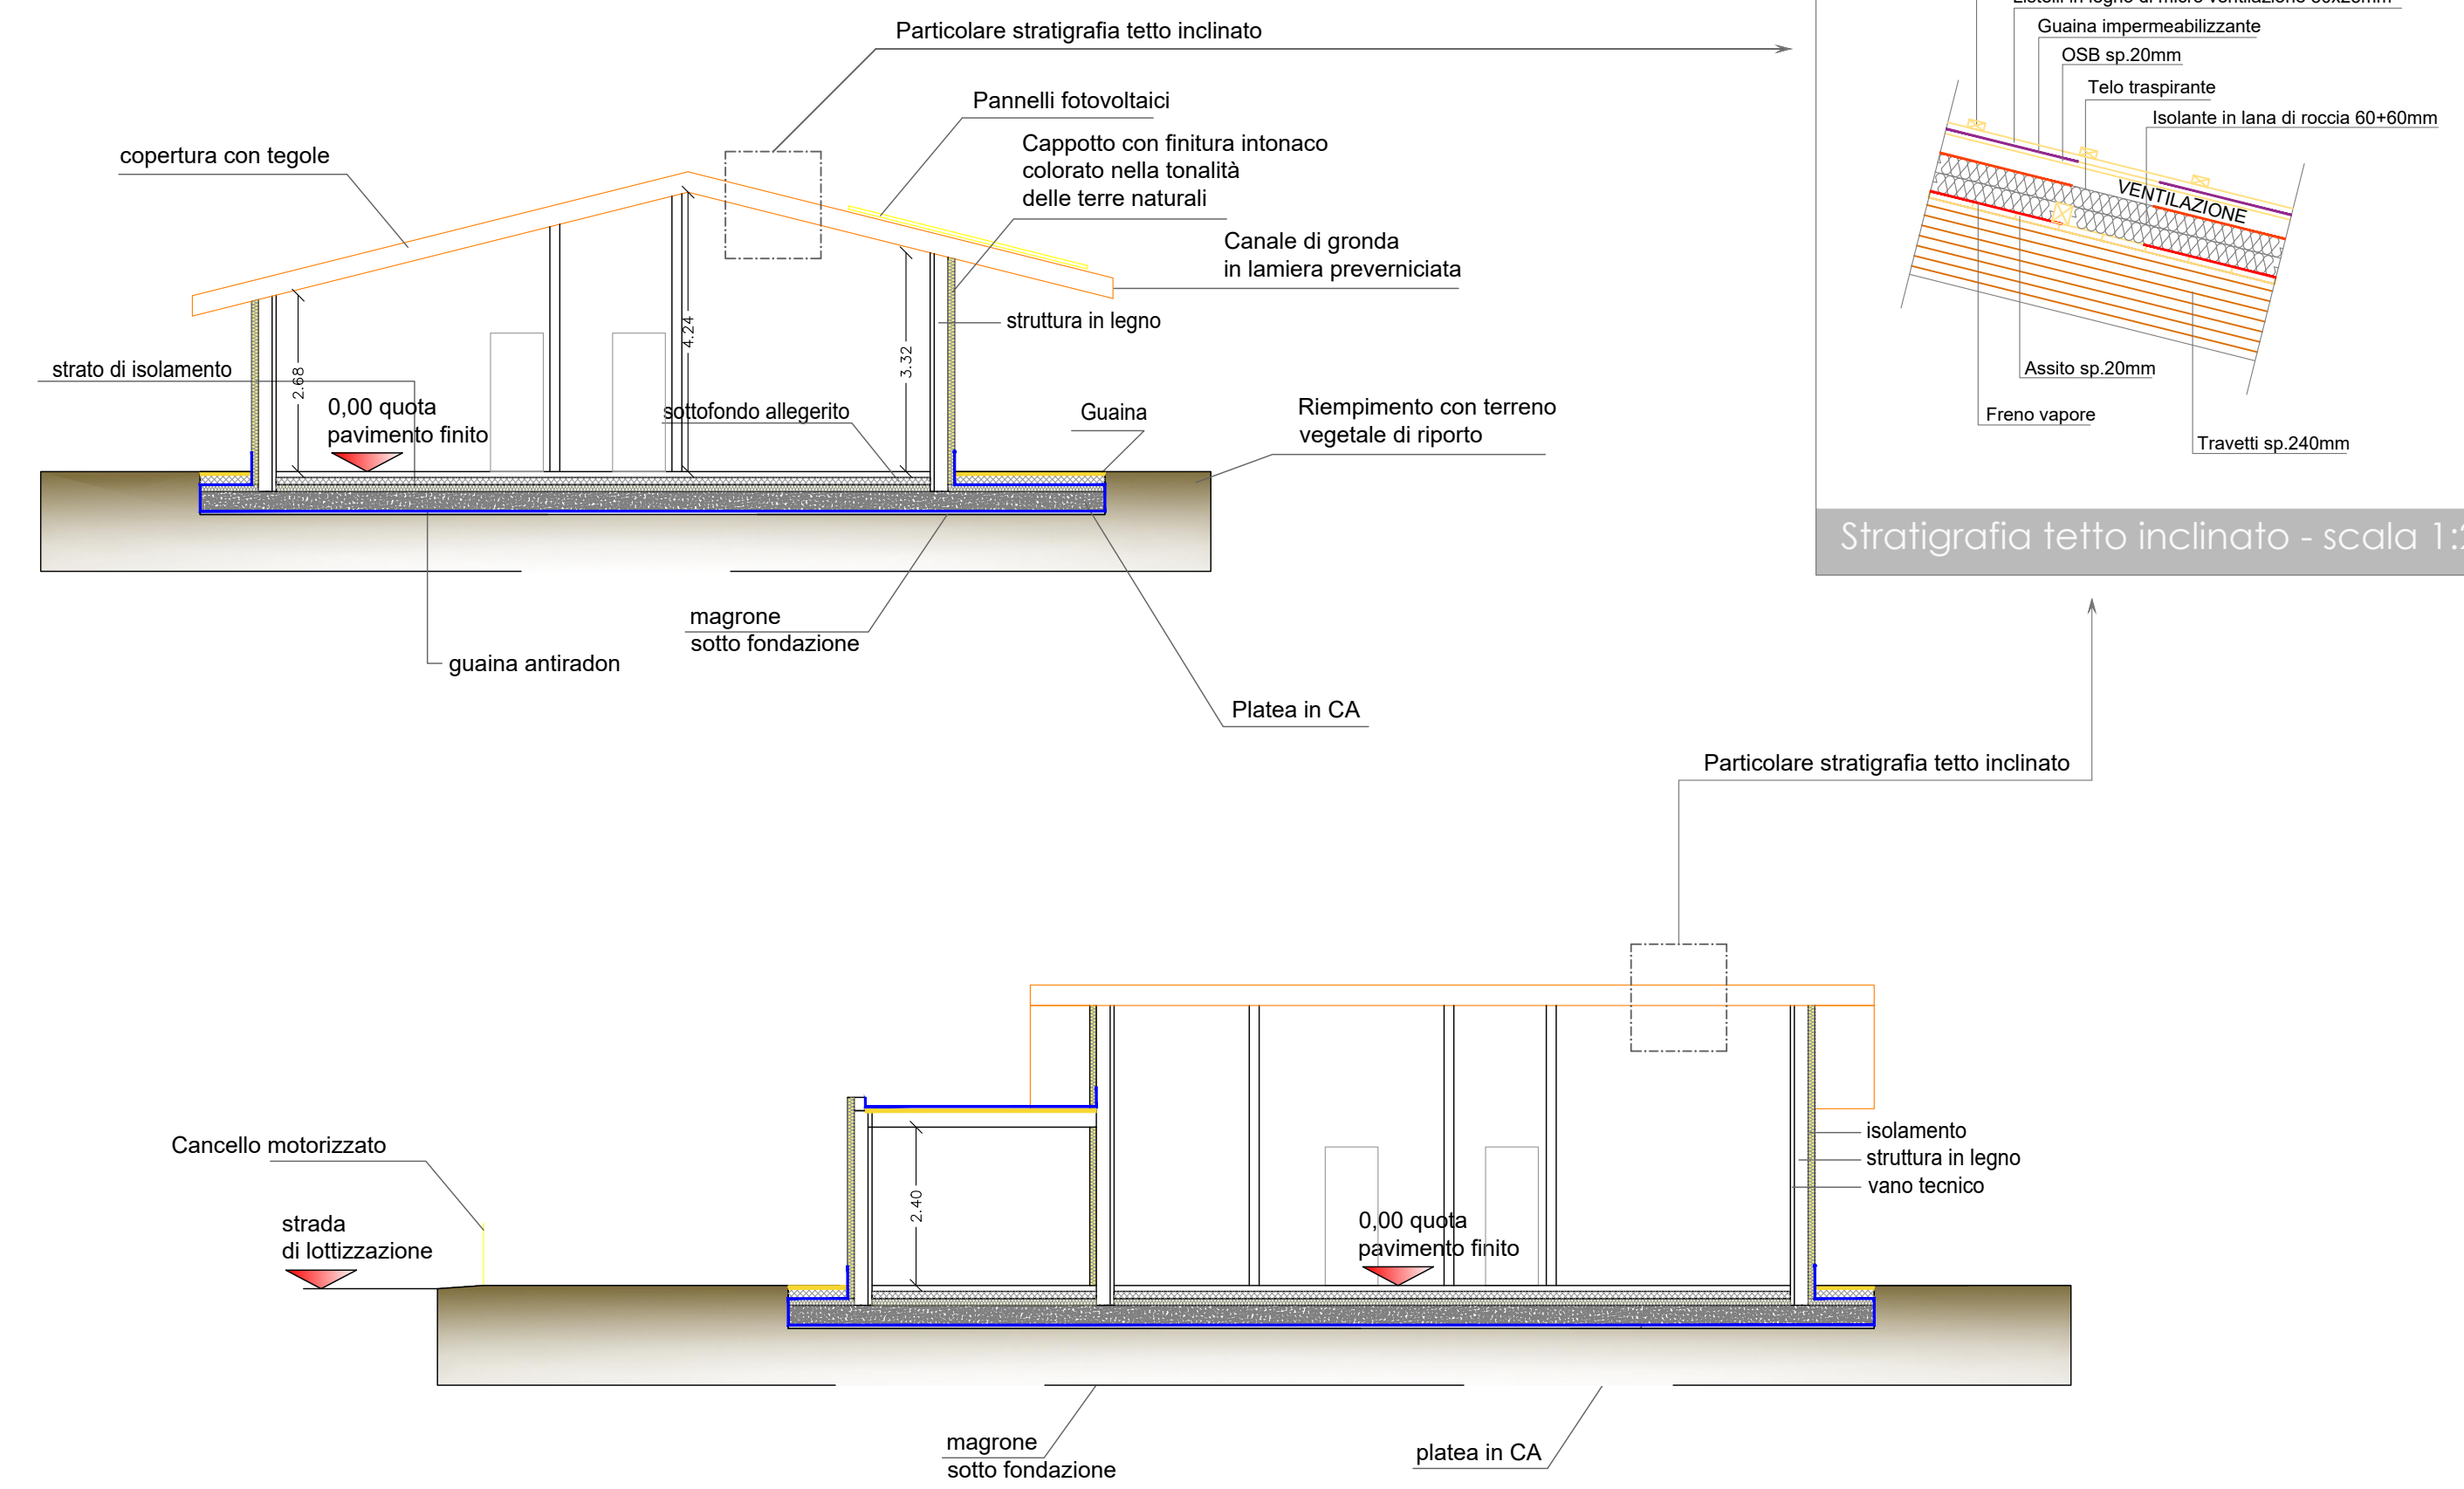

Sezioni Villa - Tetto inclinato doppia falda

Sezioni - scala 1:100