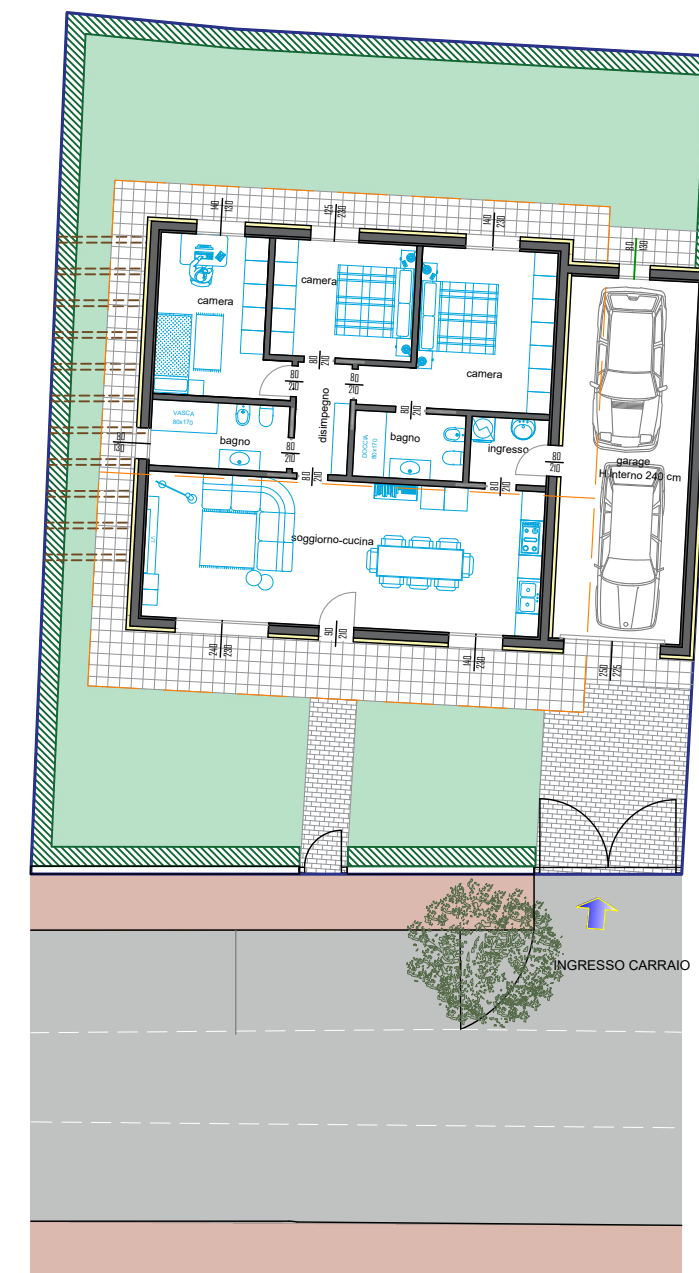

Giardino, aree esterne - scala 1:200

Pianta piano terra - scala 1:100

Soluzioni d'arredo piano terra- scala 1:100

La piscina, il giardino e l'arredamento sono puramente indicativi e non inclusi nel prezzo di vendita.