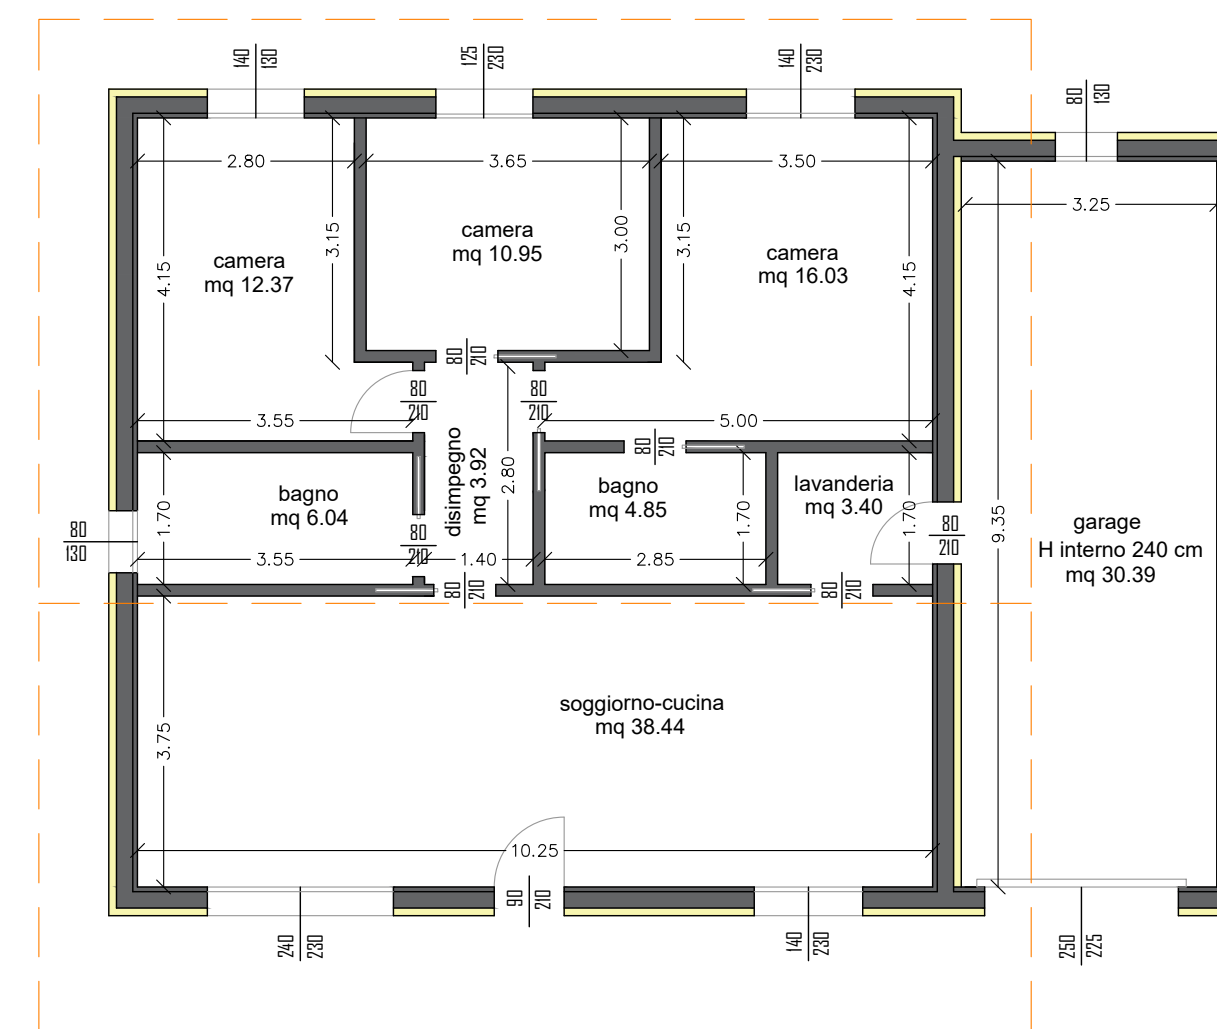

Giardino, aree esterne - scala 1:200

Pianta piano terra - scala 1:100

Soluzioni d'arredo piano terra- scala 1:100

La piscina, il giardino e l'arredamento sono puramente indicativi e non inclusi nel prezzo di vendita.