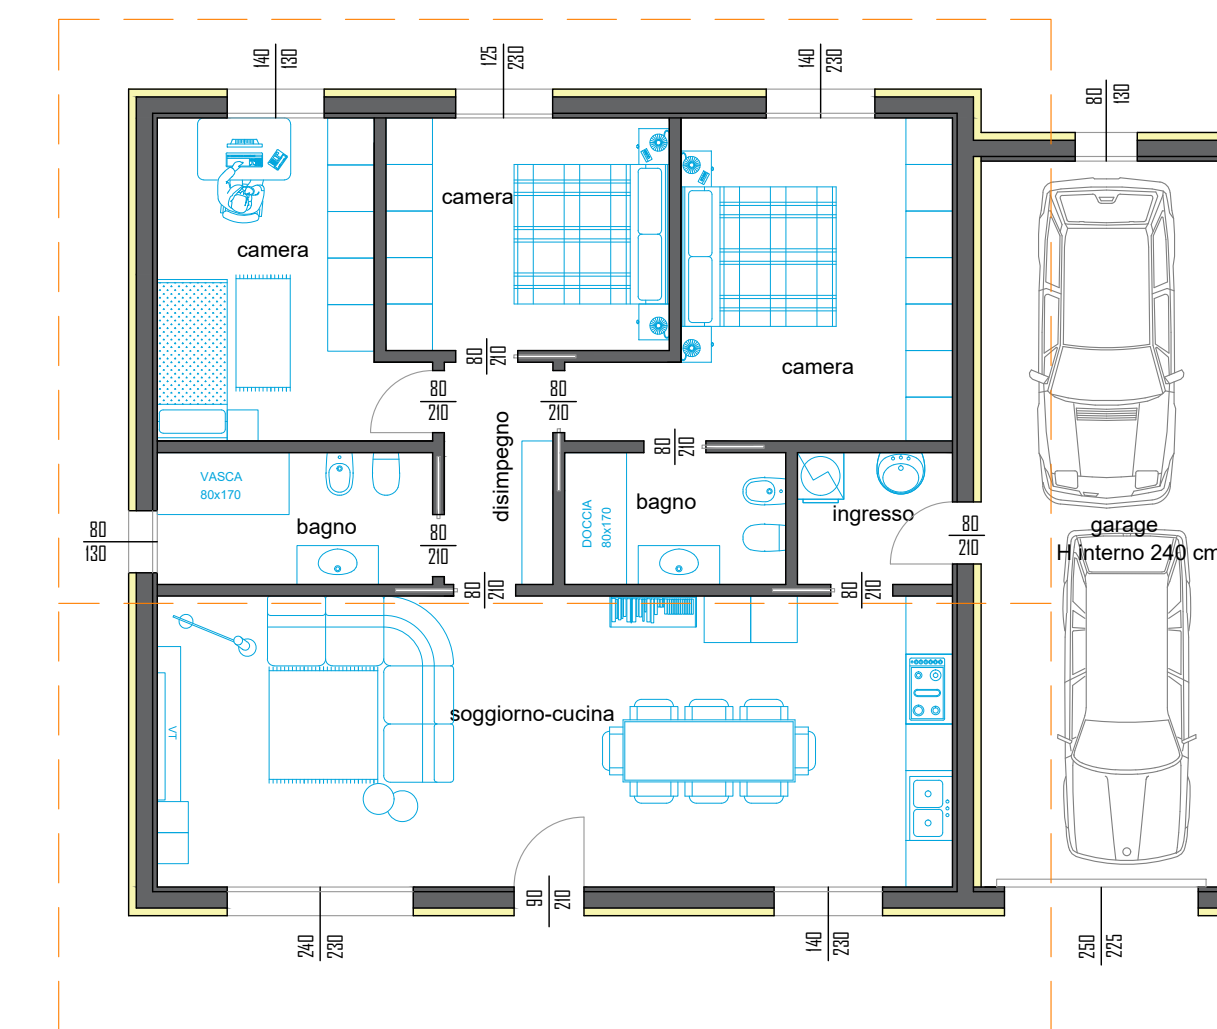

Giardino, aree esterne - scala 1:200

Pianta piano terra - scala 1:100

Soluzioni d'arredo piano terra- scala 1:100

La piscina, il giardino e l'arredamento sono puramente indicativi e non inclusi nel prezzo di vendita.