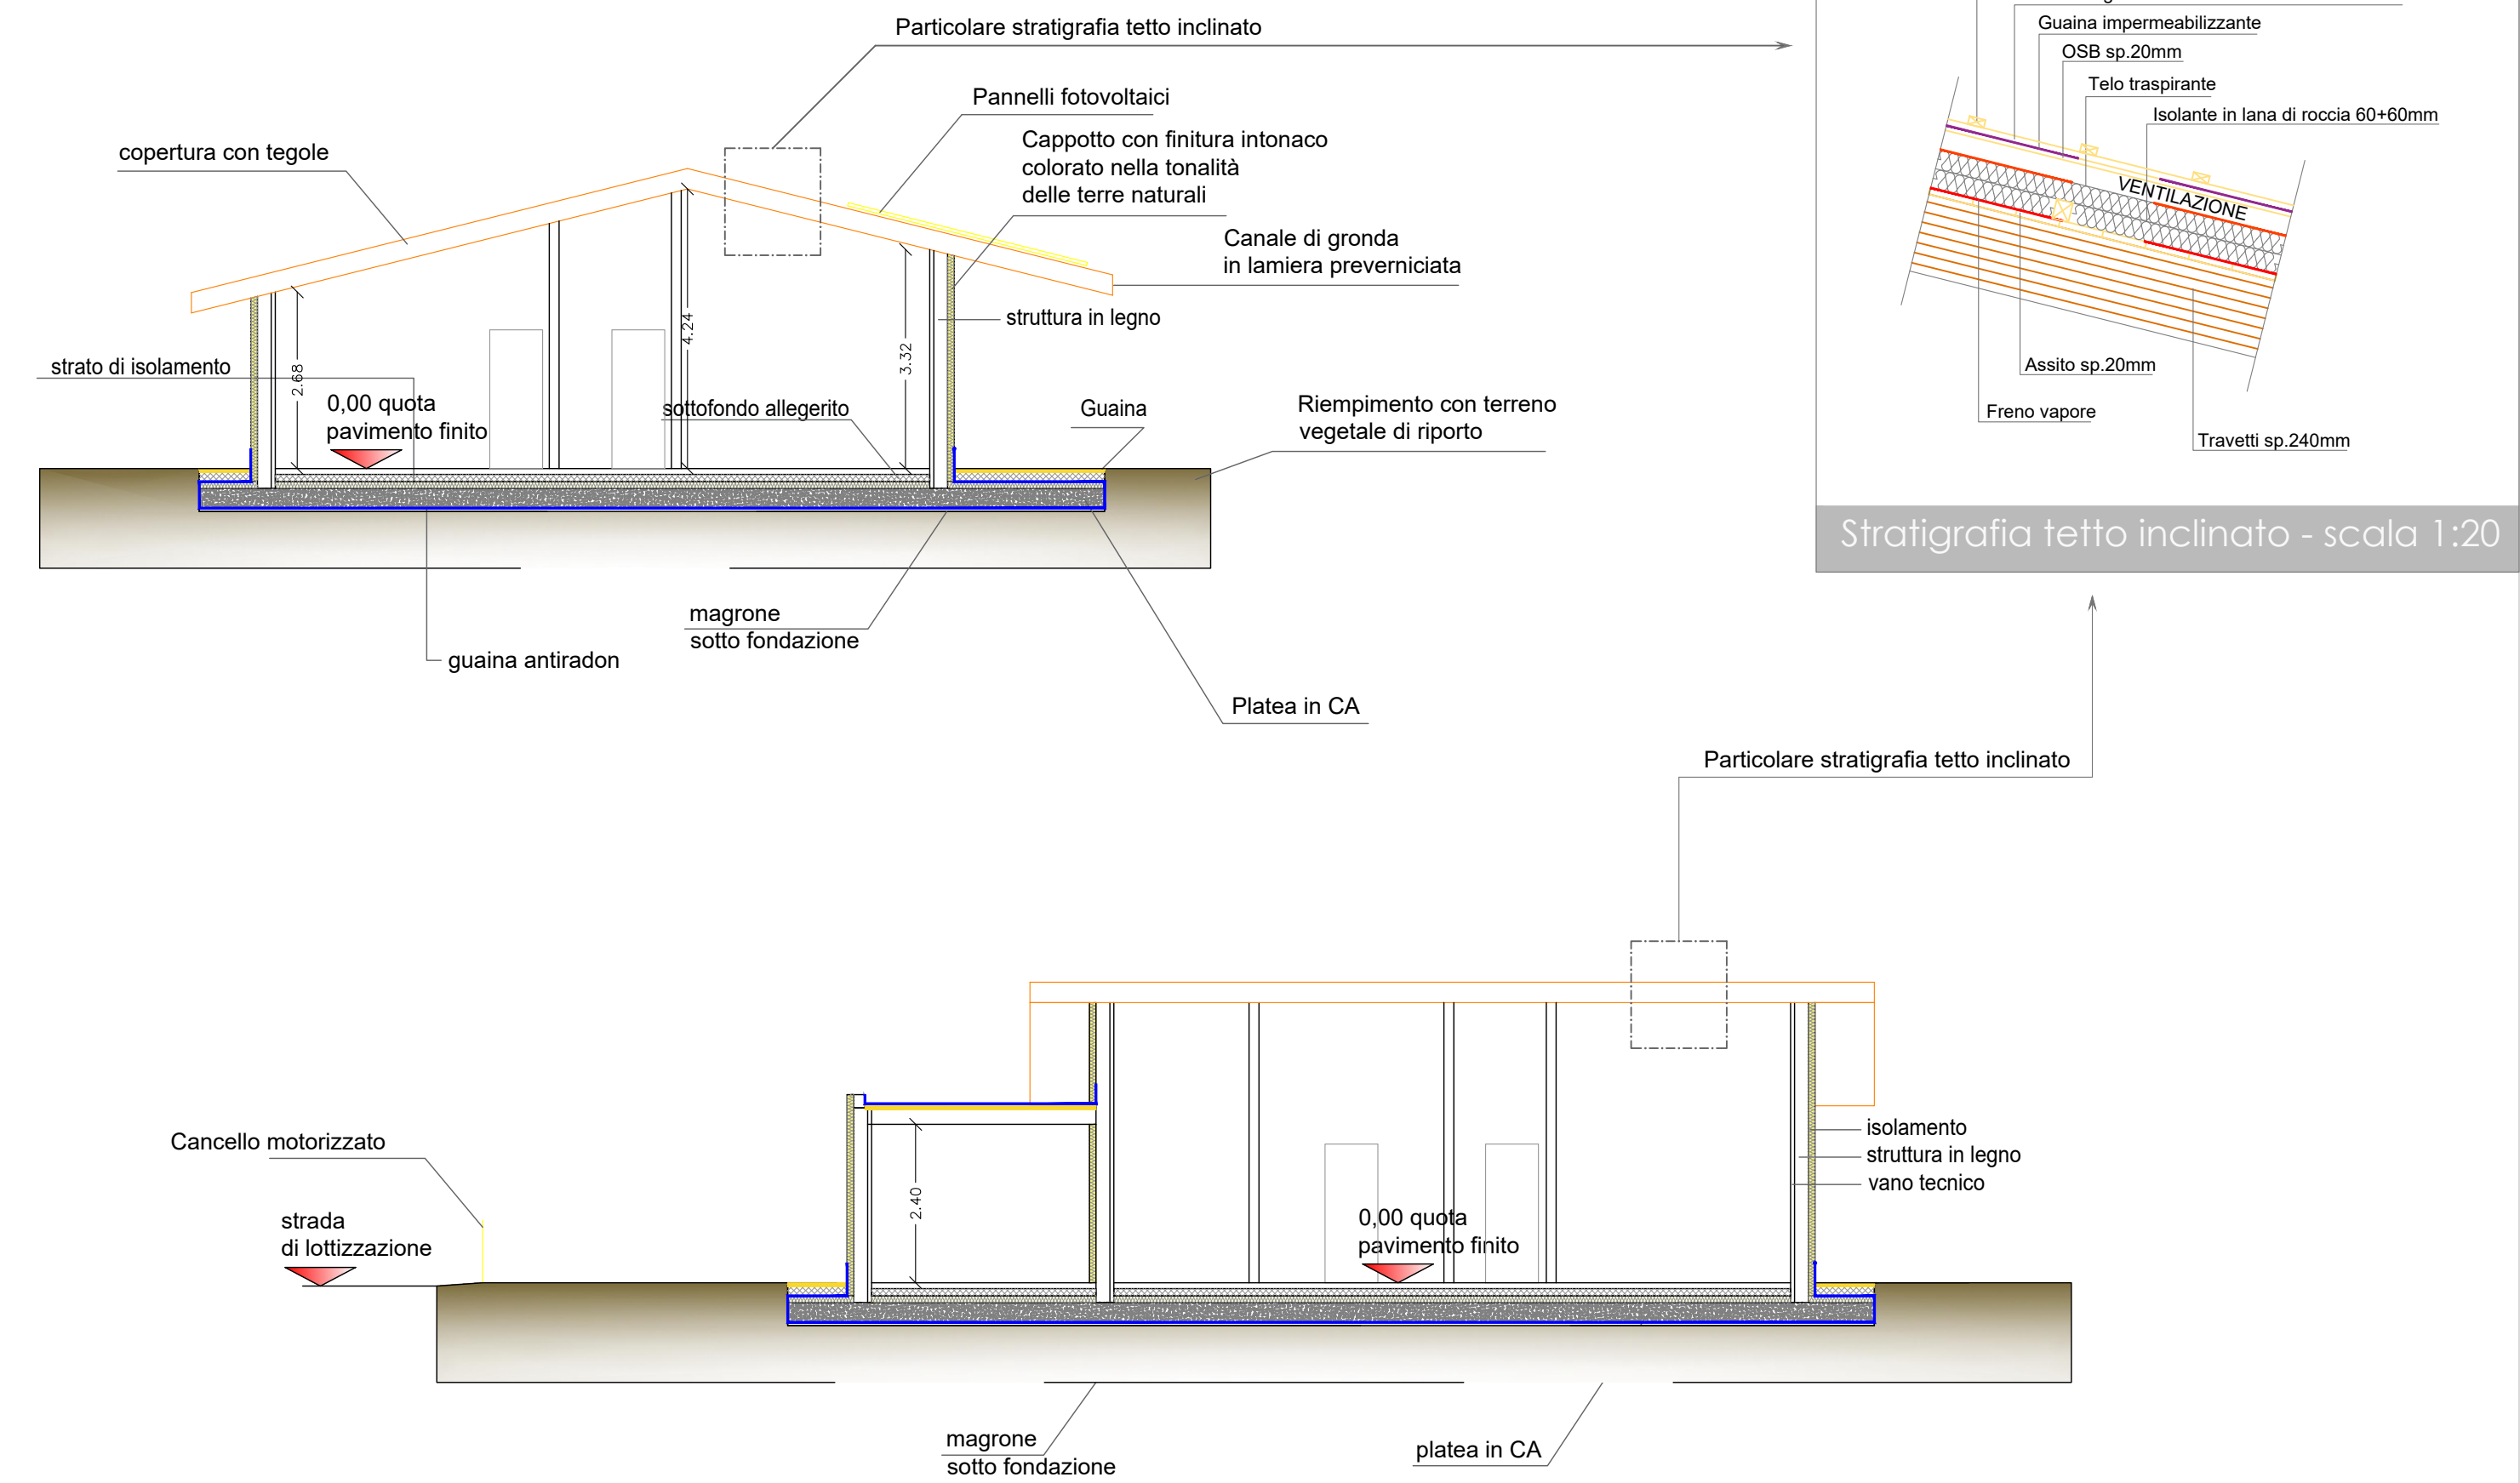

Sezioni Villa - Tetto inclinato doppia falda

Sezioni - scala 1:100