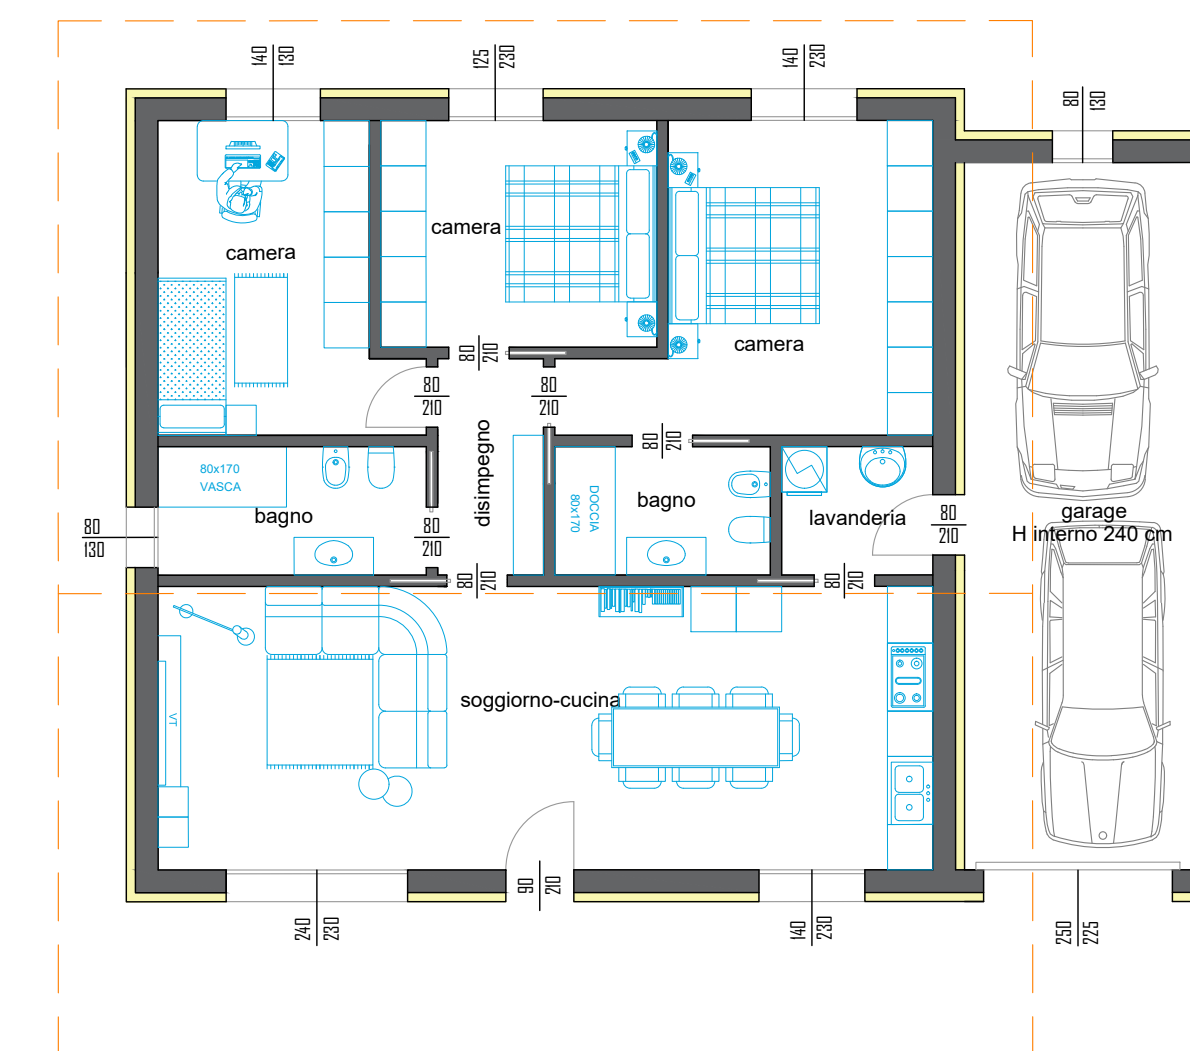

Soluzioni d'arredo piano terra