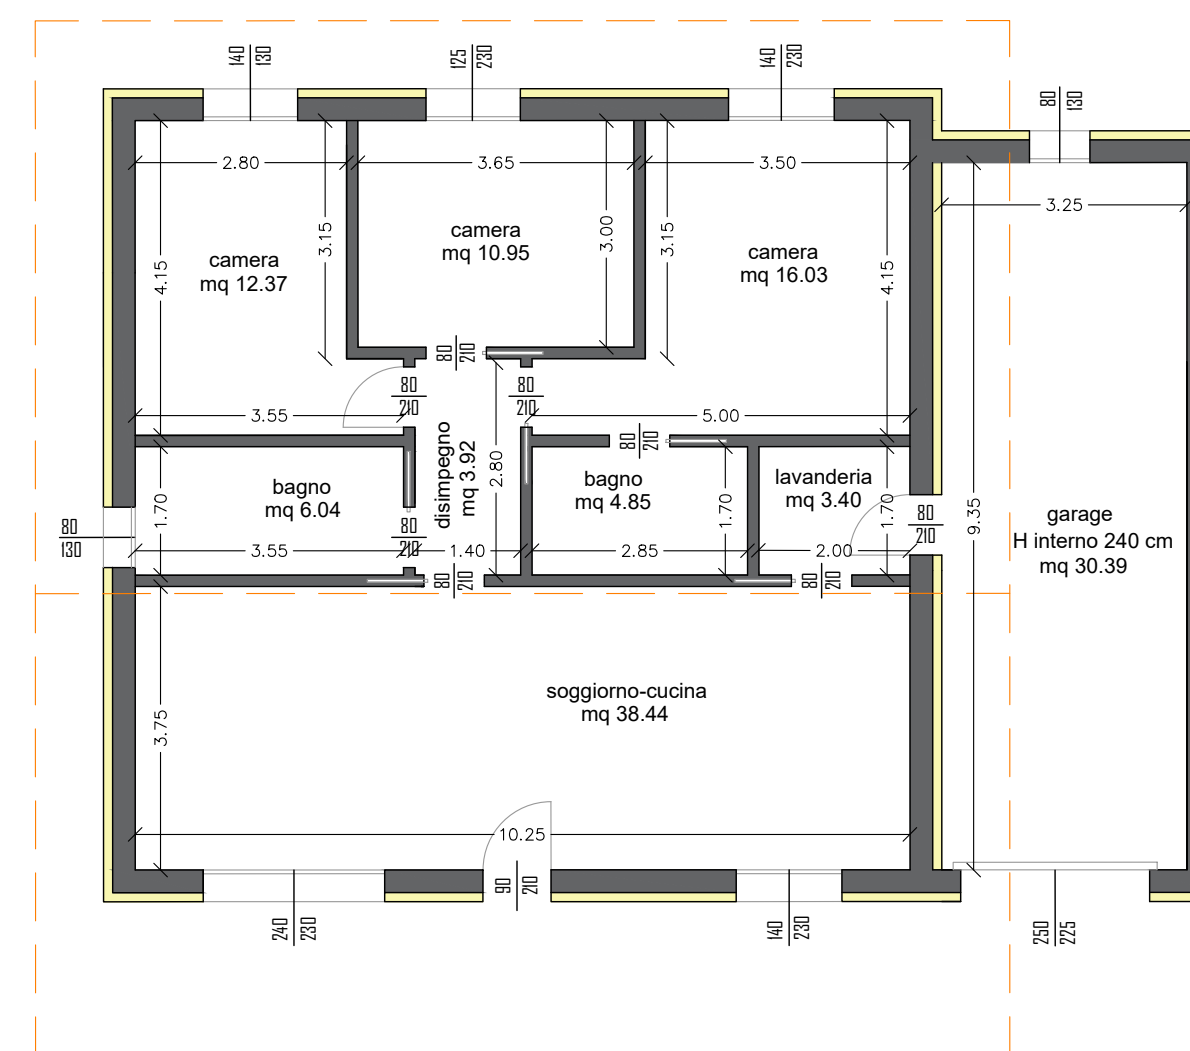

Pianta piano terra