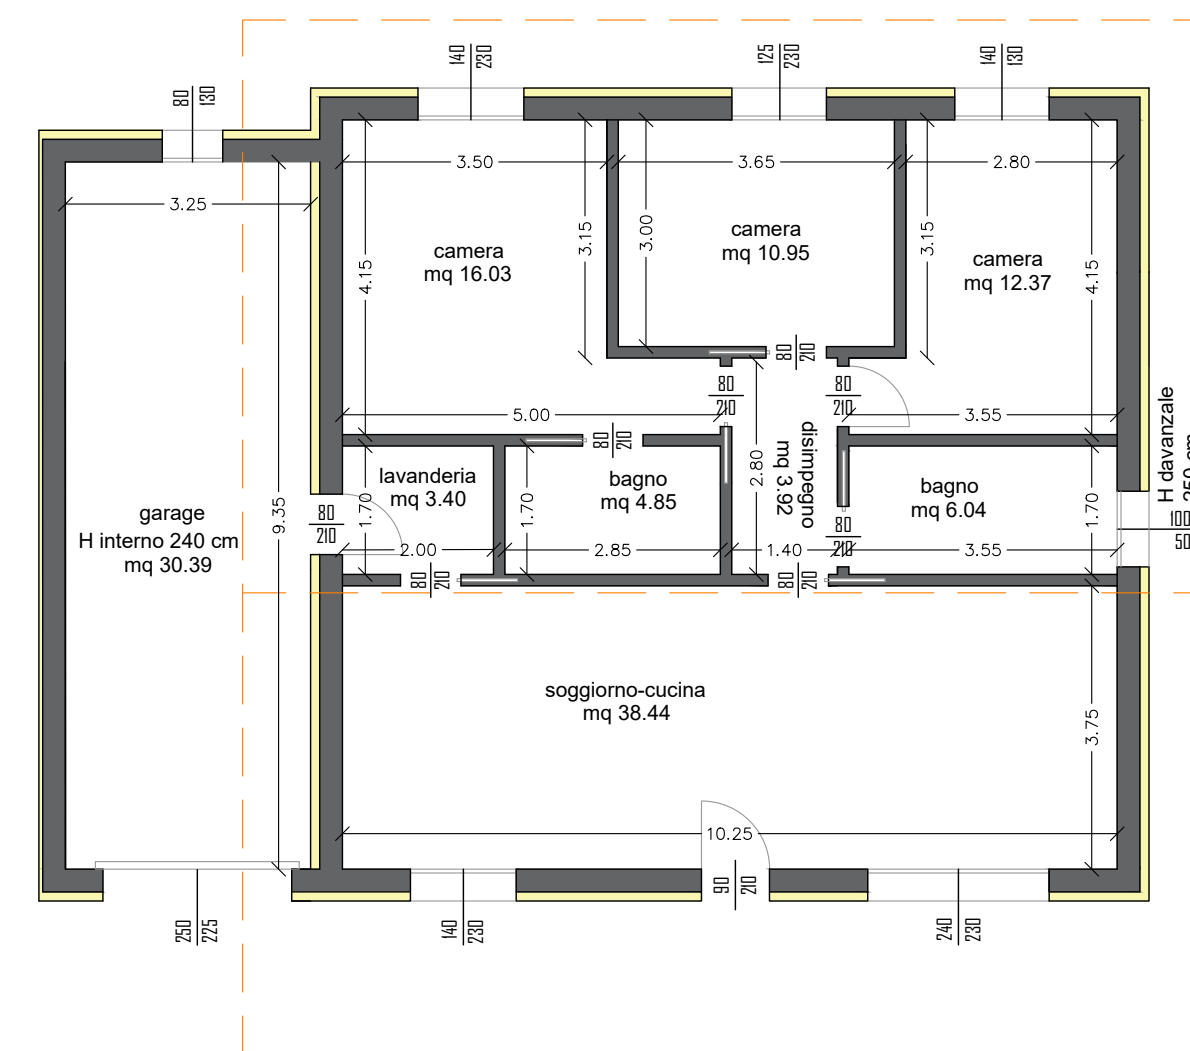

Pianta piano terra