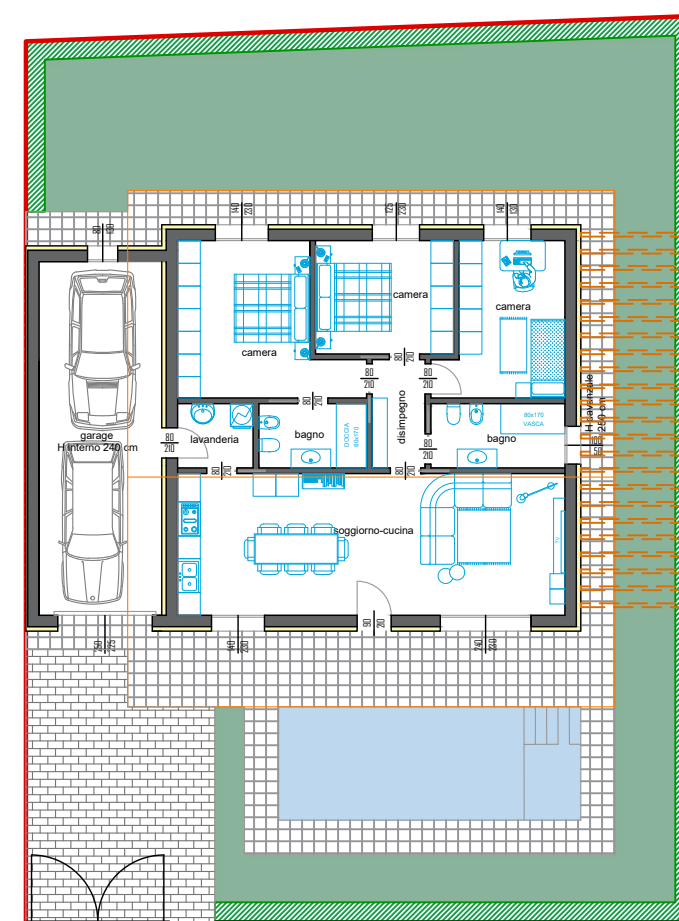

LOTTO 7 mq = 420.00