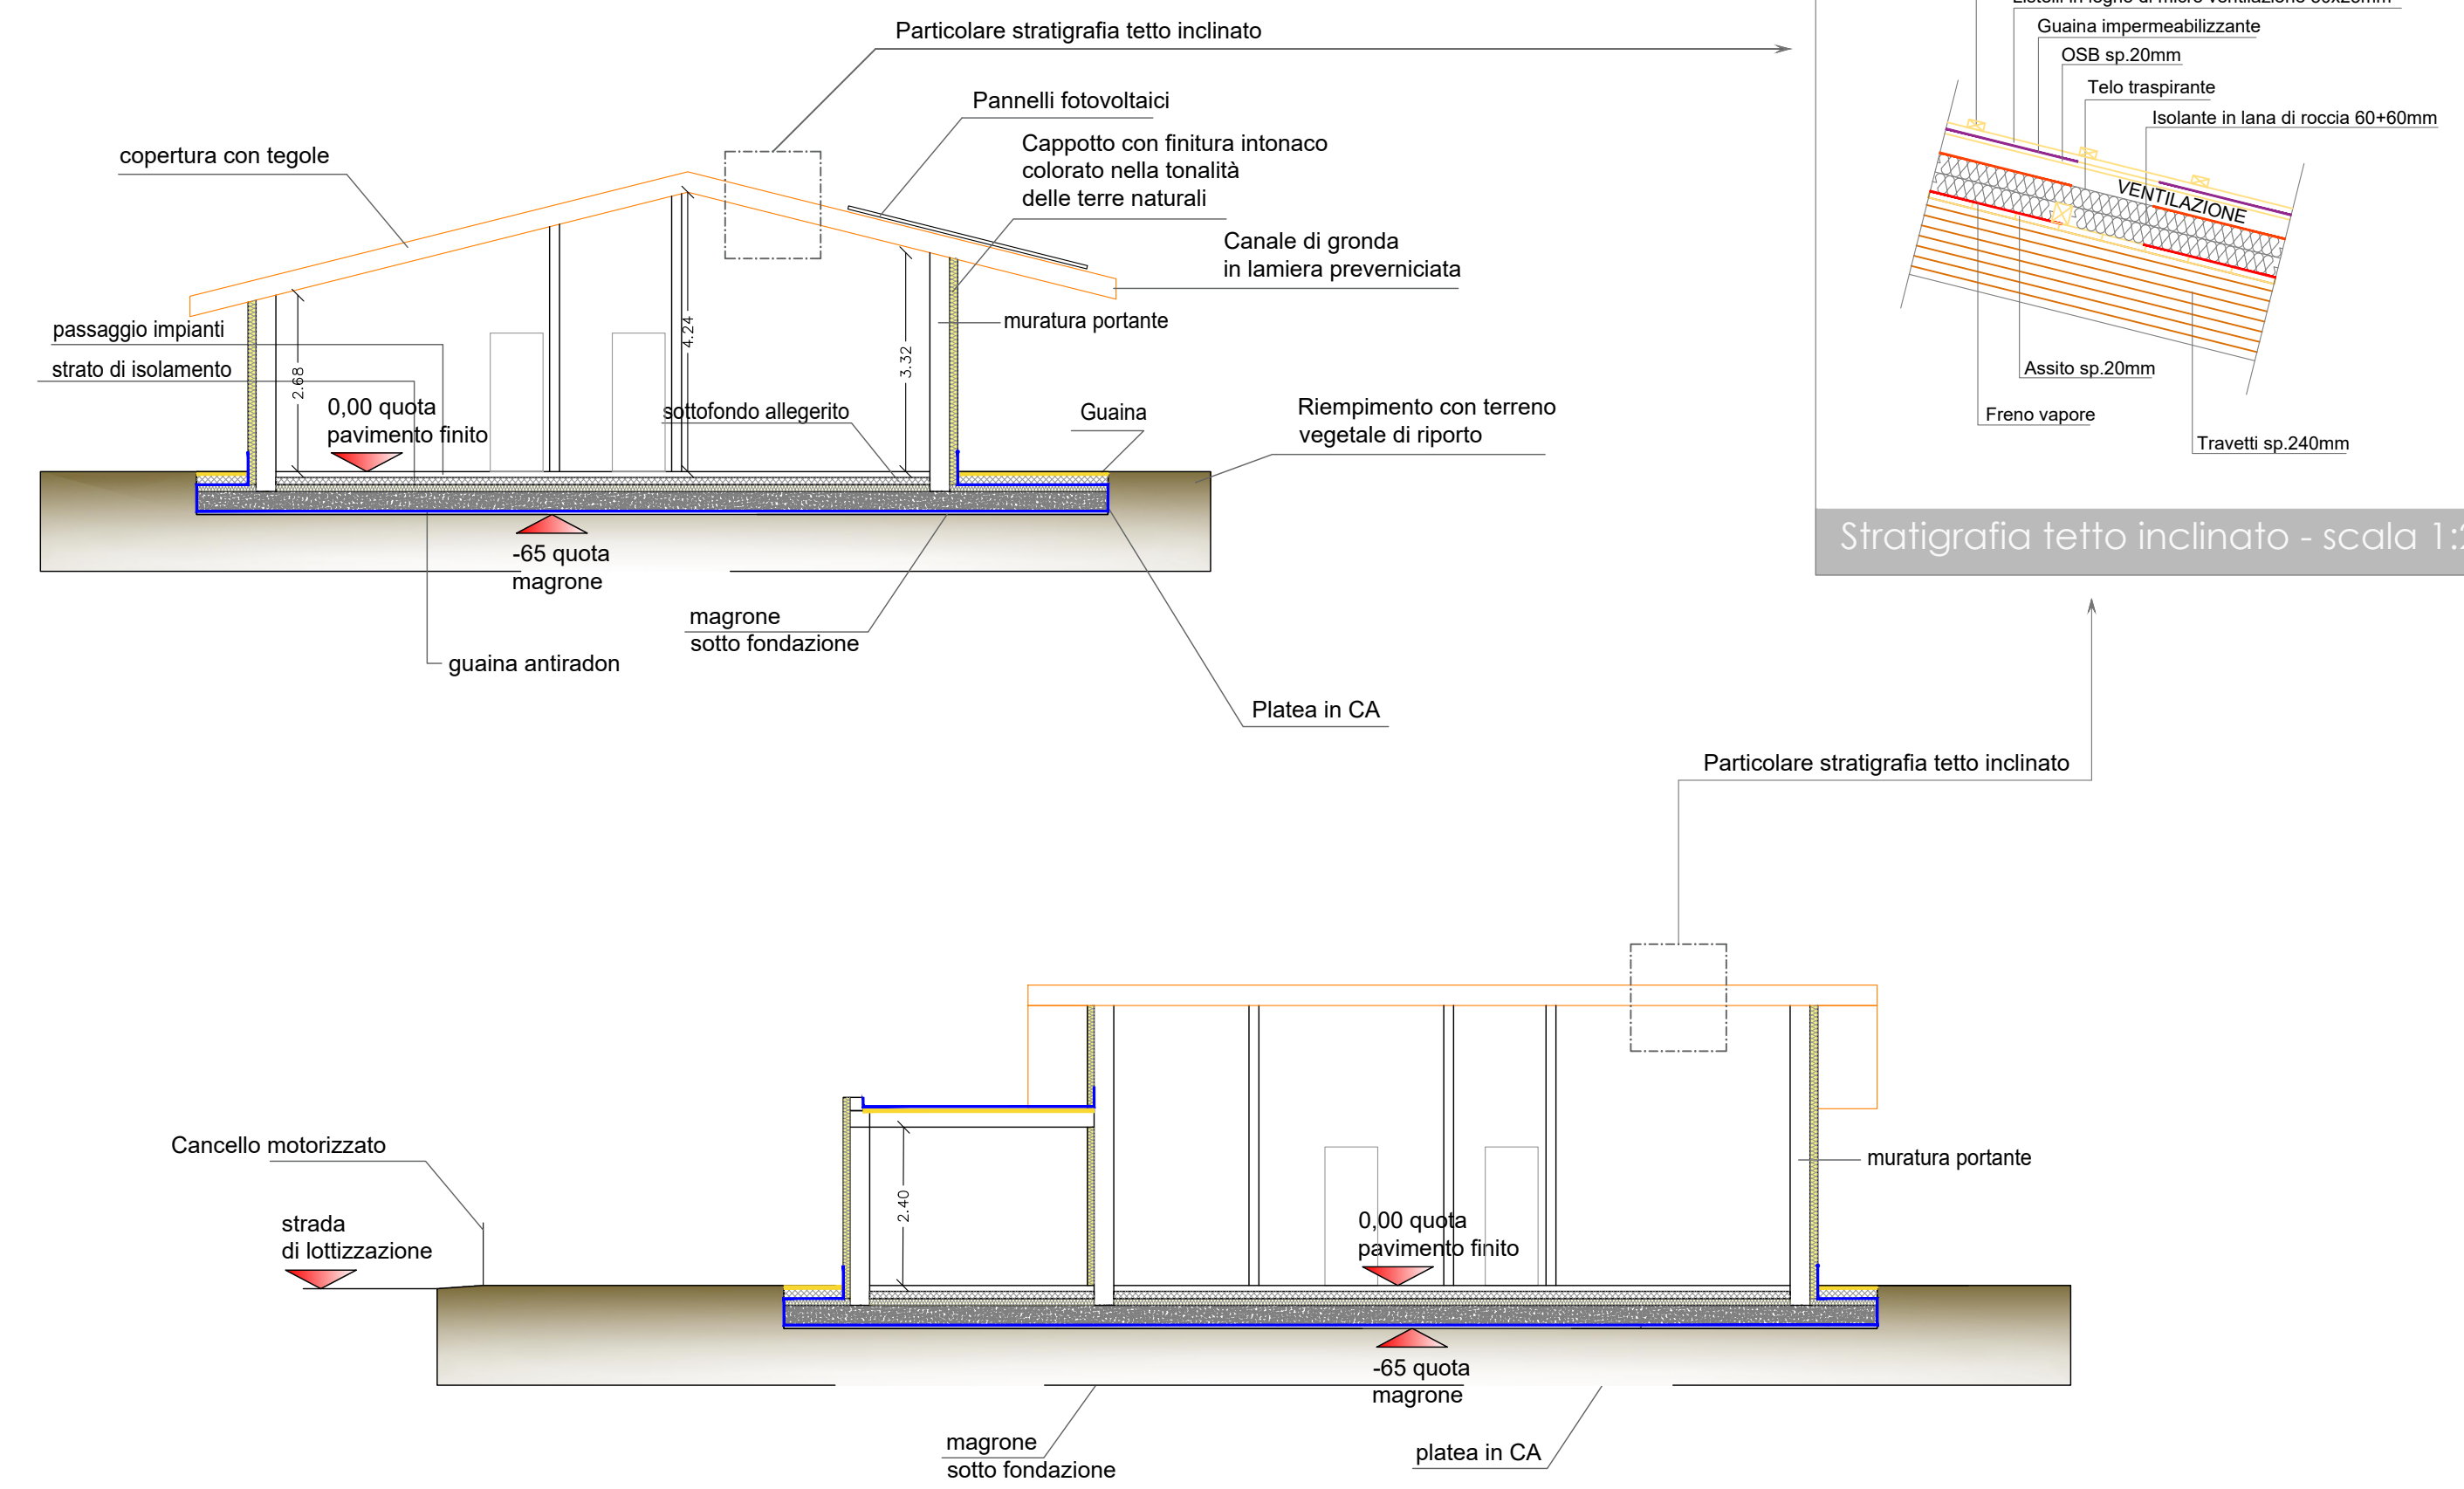

Sezioni Villa - Tetto inclinato doppia falda