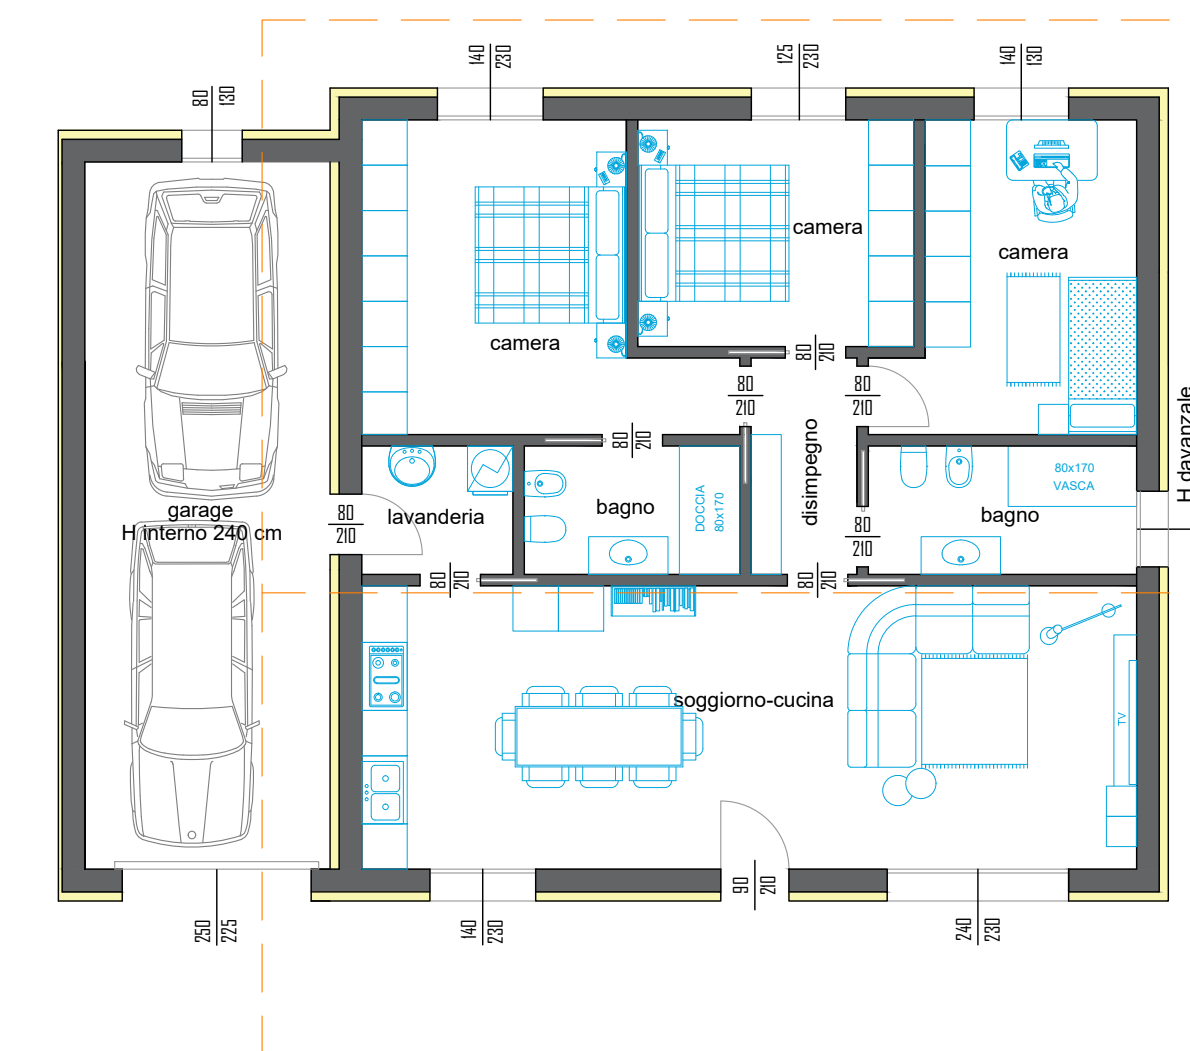

Soluzioni d'arredo piano terra