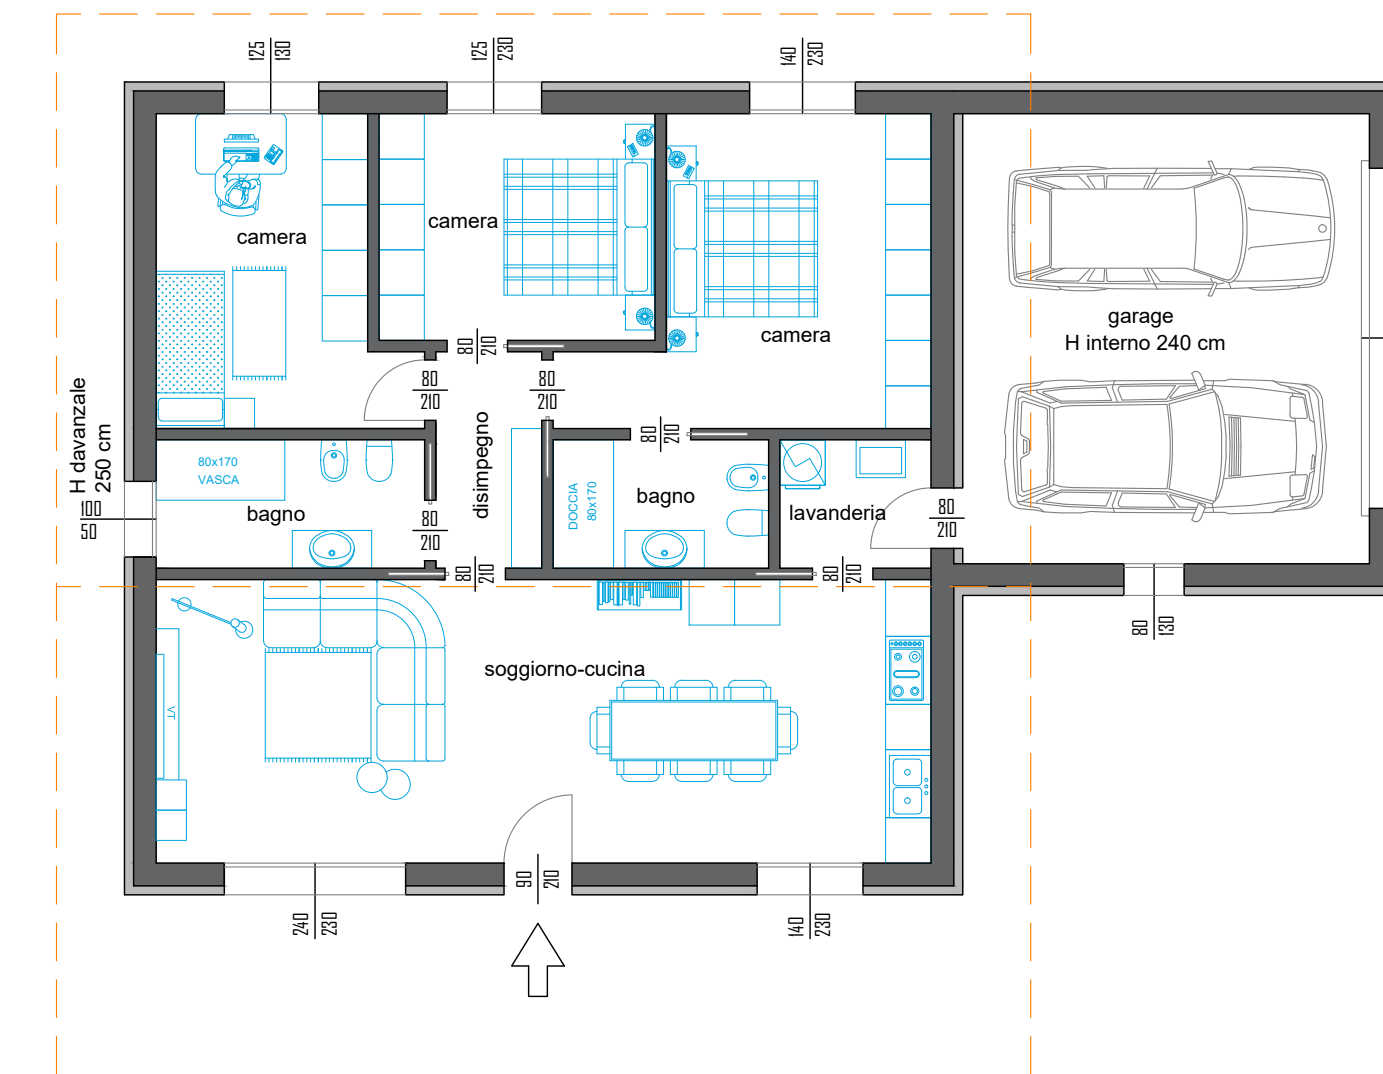

Soluzioni d'arredo piano terra- scala 1:100