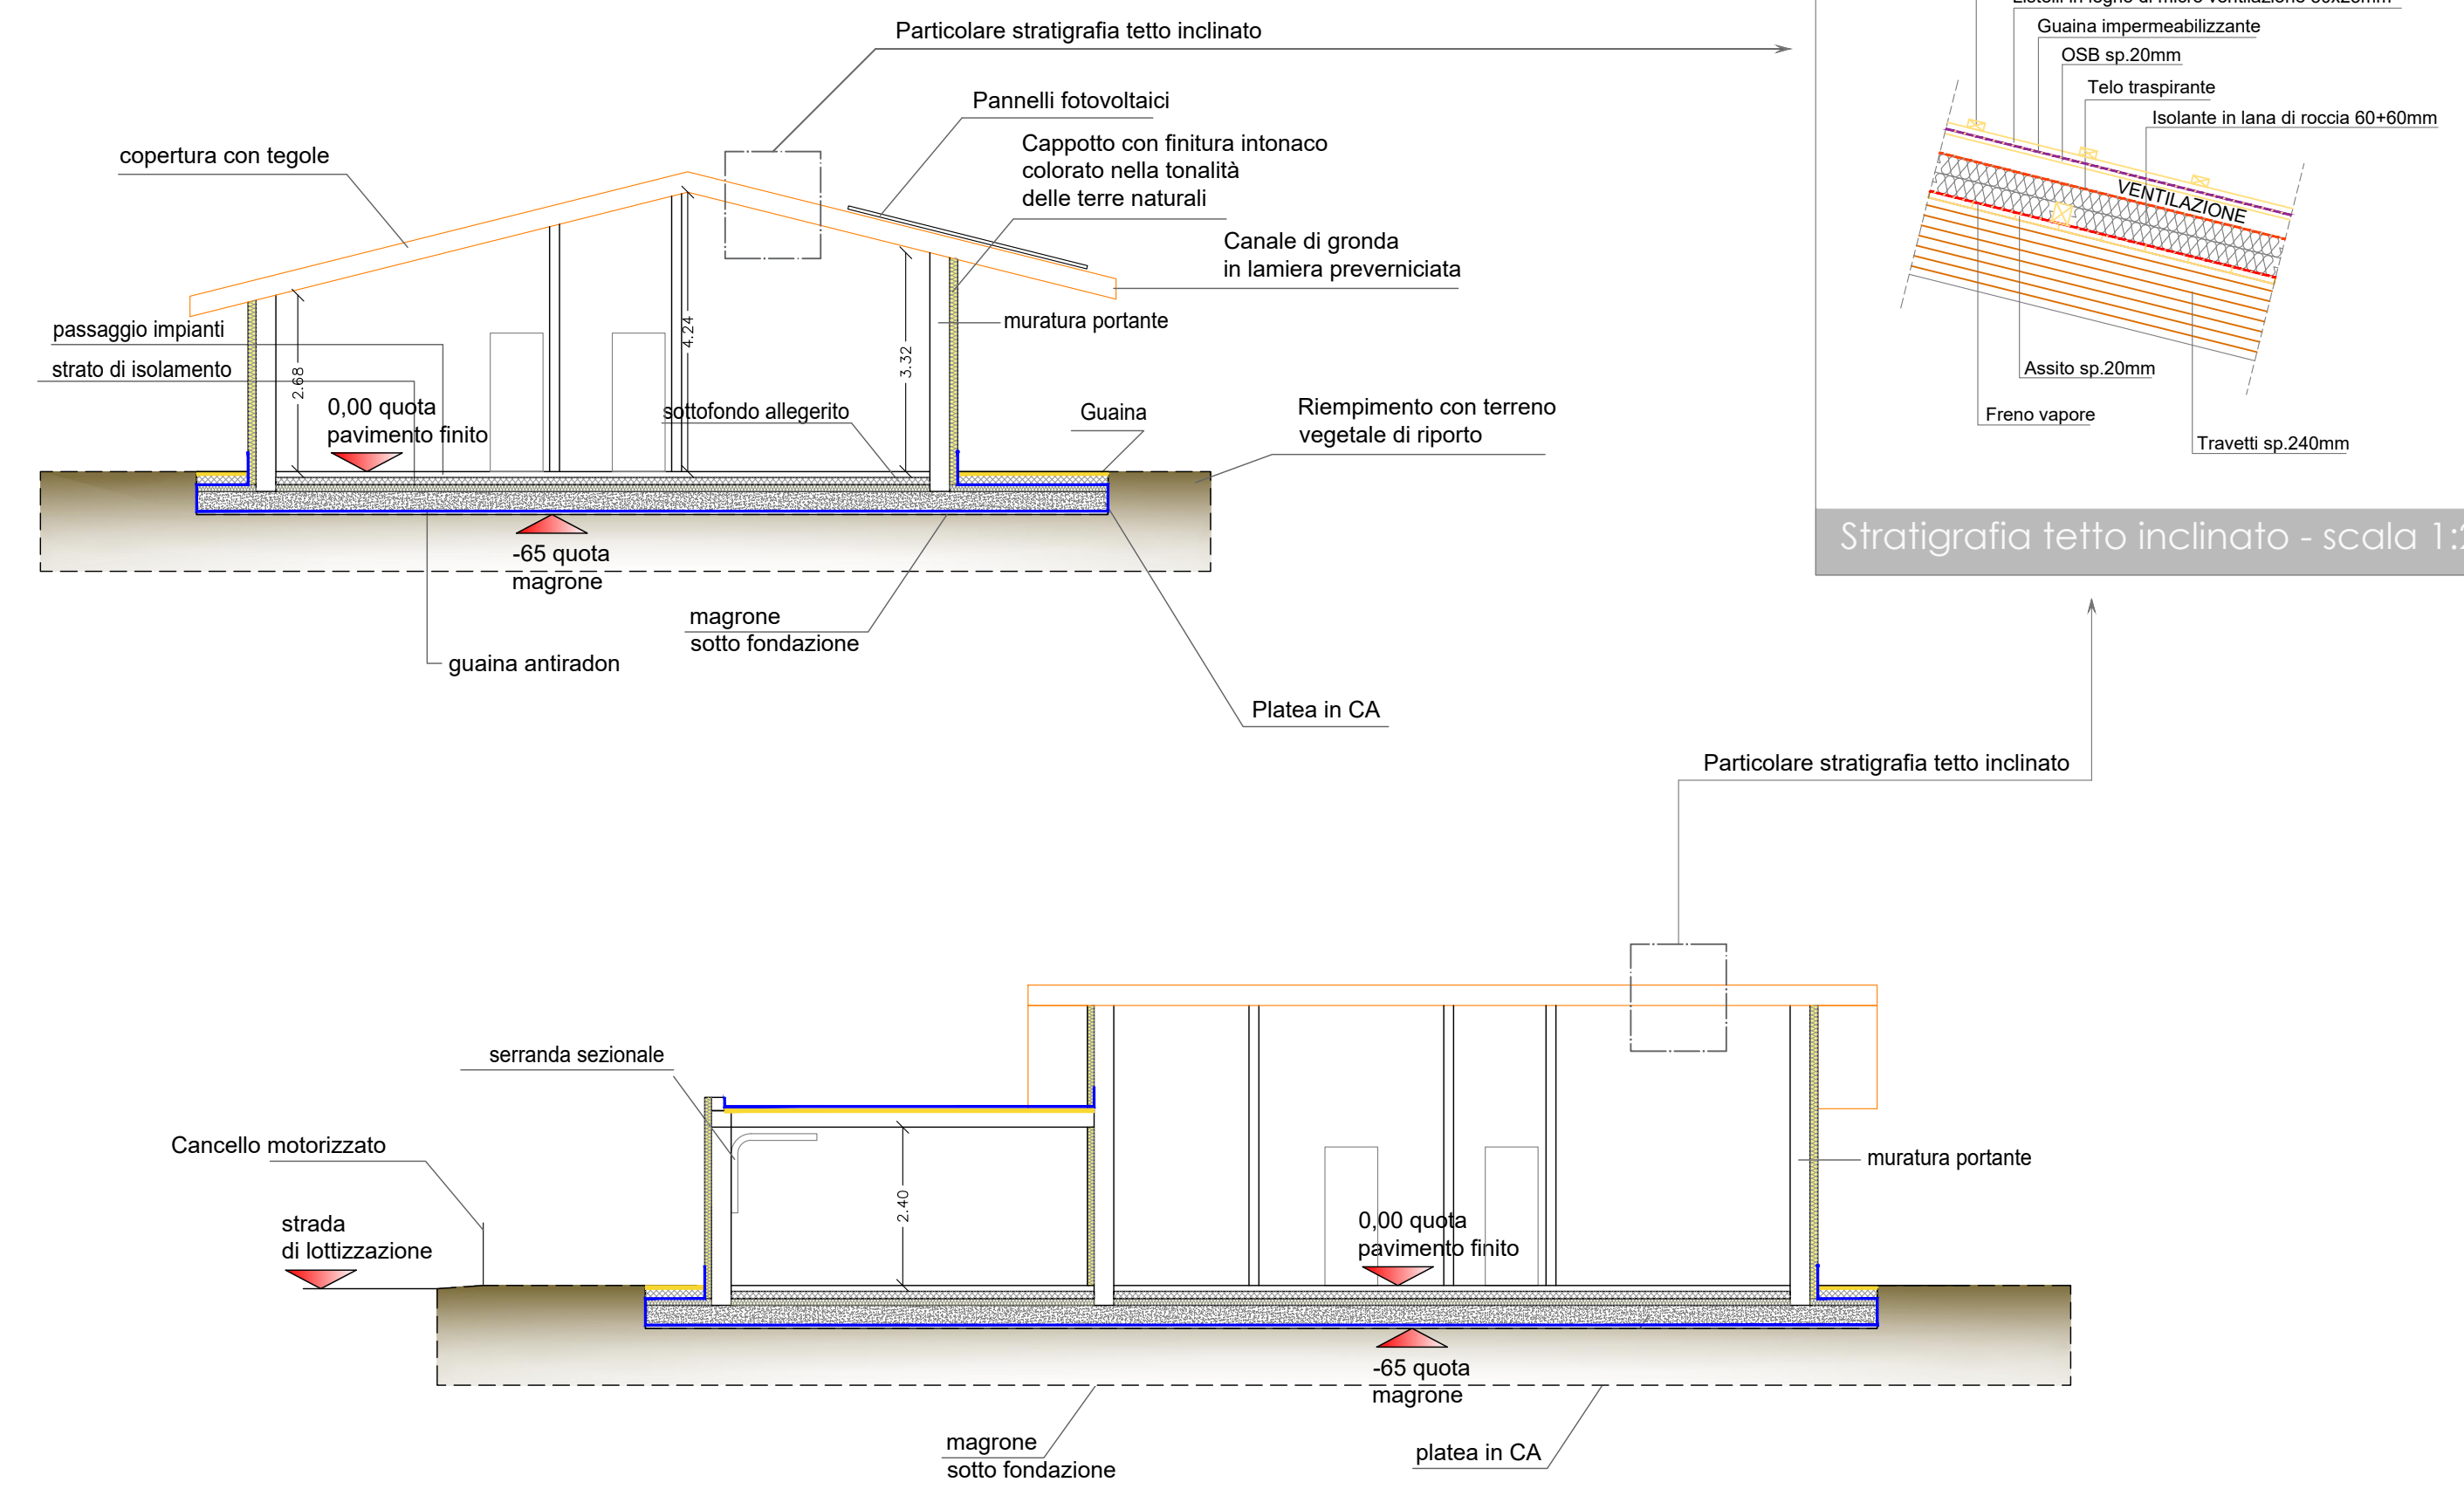

Sezioni Villa - Tetto inclinato doppia falda

Sezioni - scala 1:100