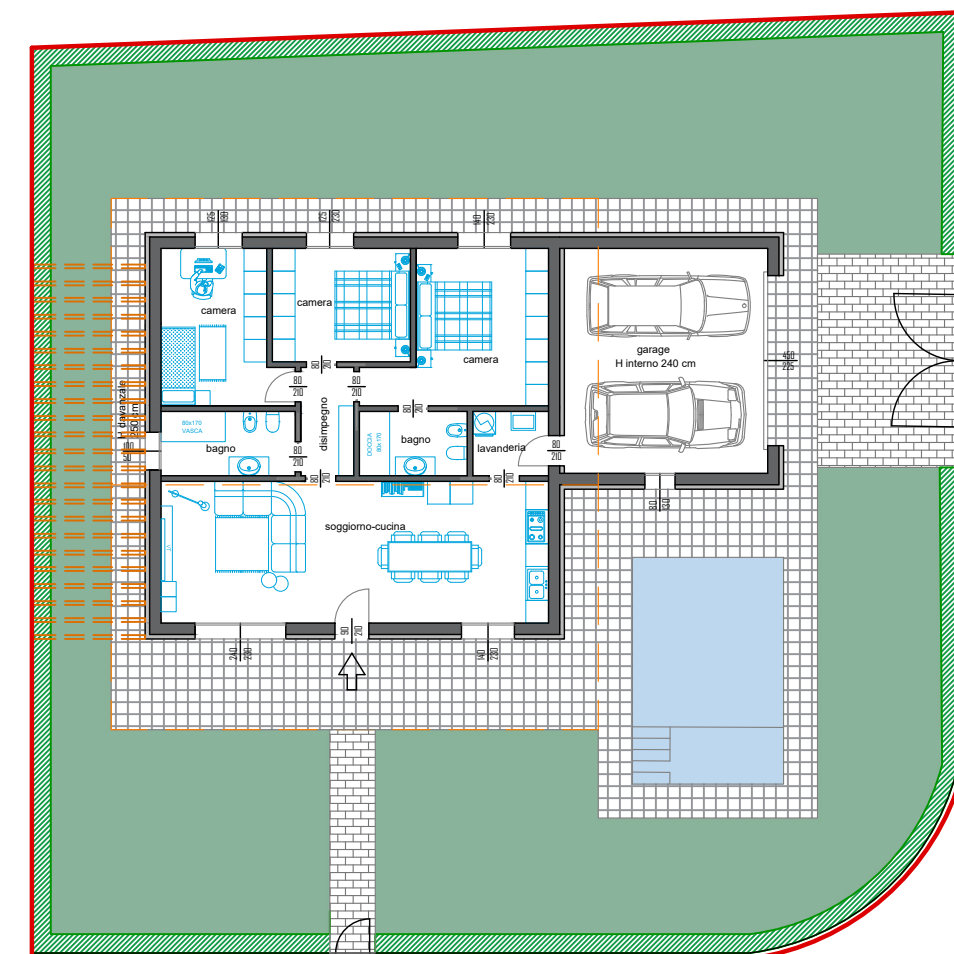

LOTTO 8 mq = 598.00

Giardino, aree esterne - scala 1:200

arredi, giardino e piscina sono puramente indicativi e non inclusi nel prezzo di vendita