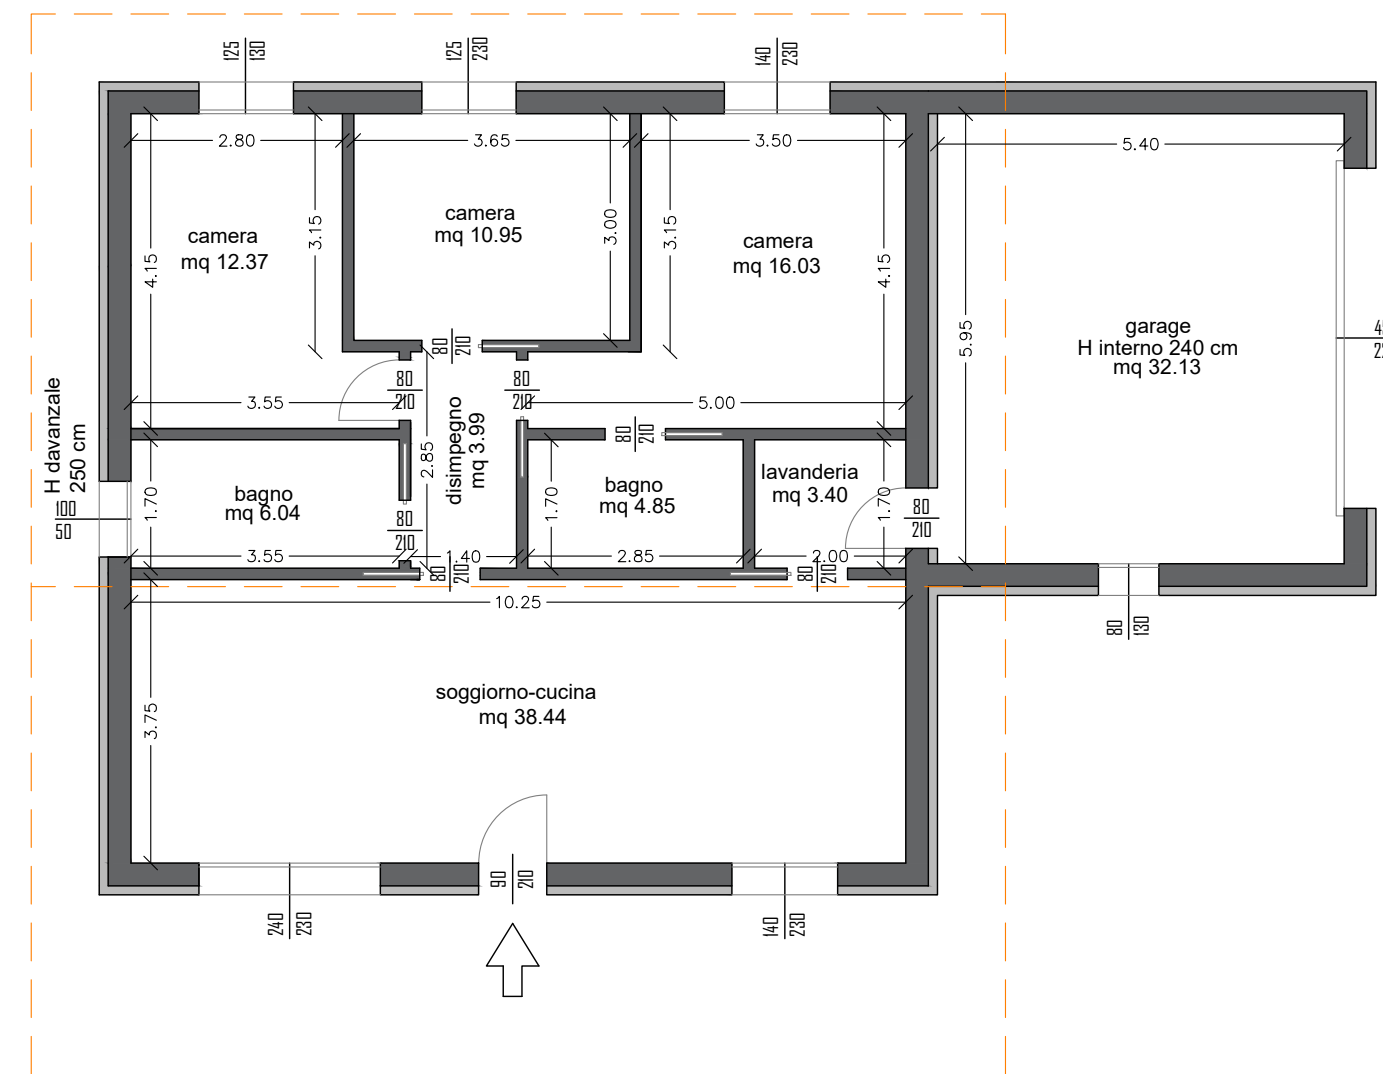

Pianta piano terra - scala 1:100