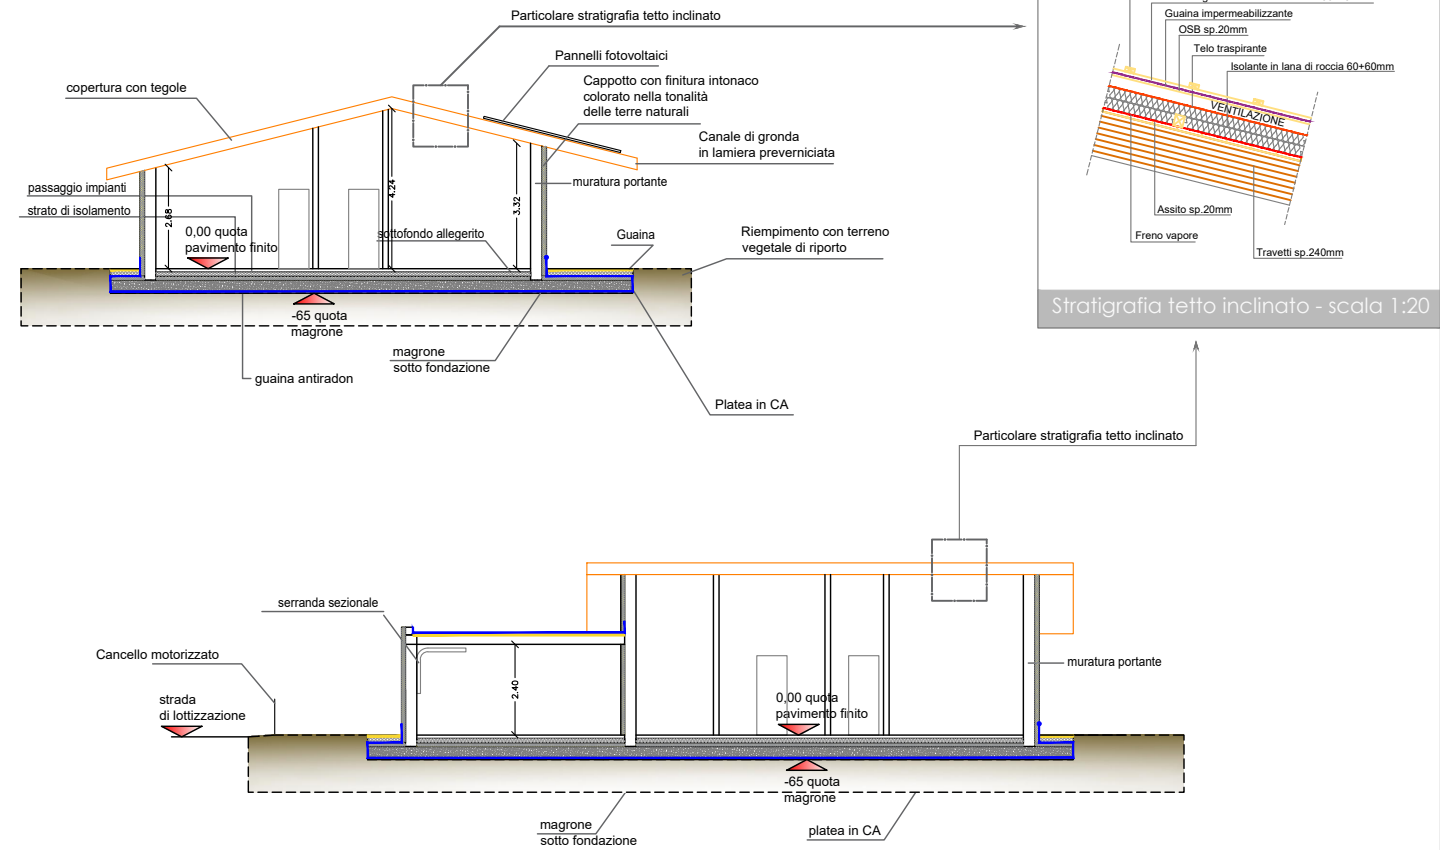

Sezioni Villa - Tetto inclinato doppia falda

Sezioni - scala 1:100