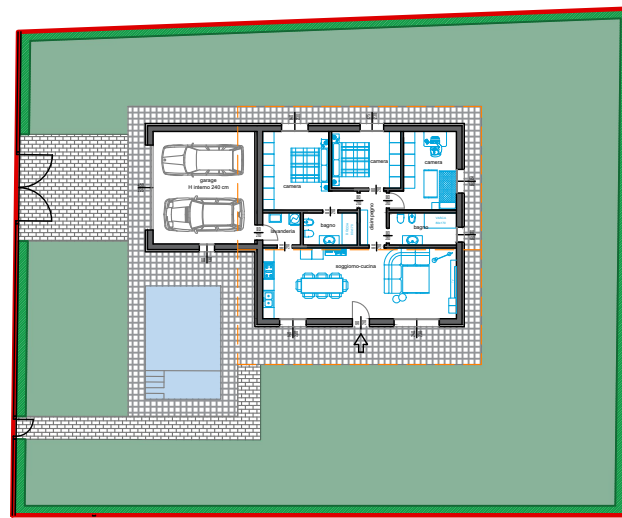

LOTTO 1 mq = 848.00