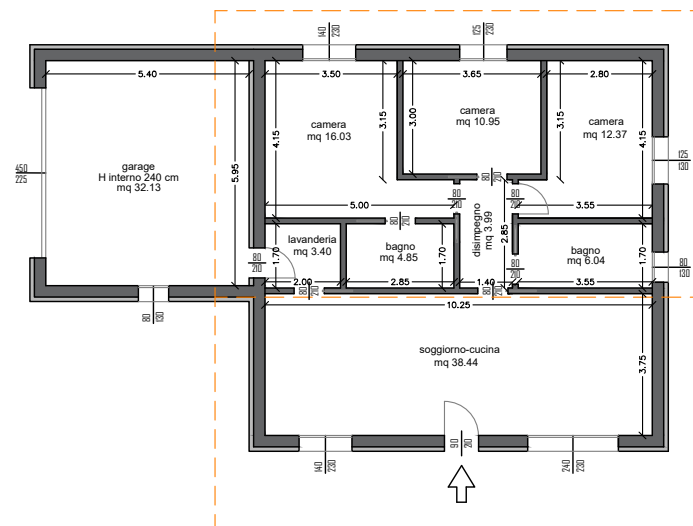

Pianta piano terra - scala 1:100