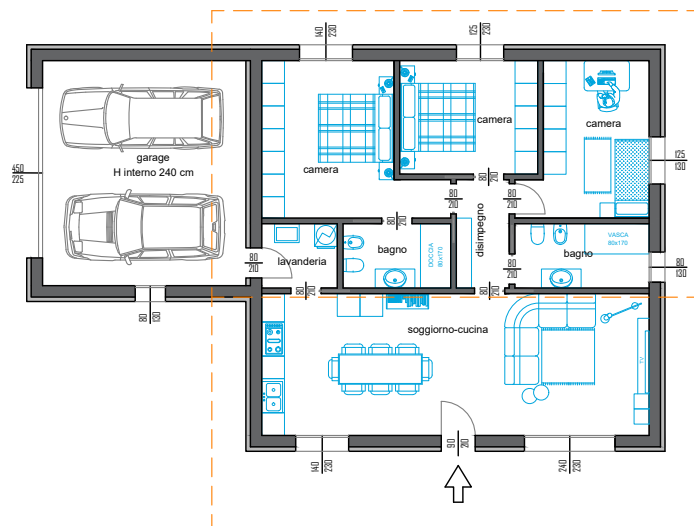

Soluzioni d'arredo piano terra- scala 1:100