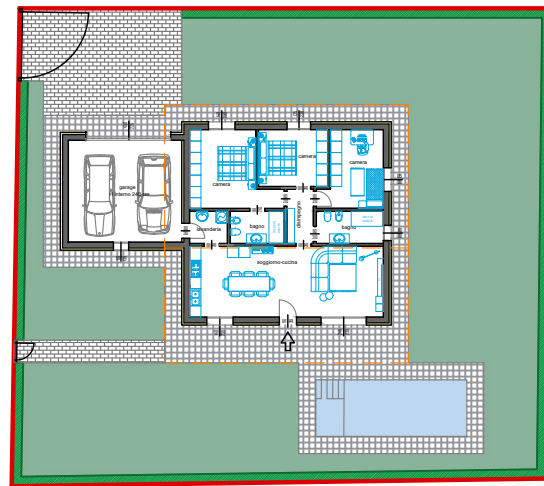

LOTTO 2 mq = 707.00