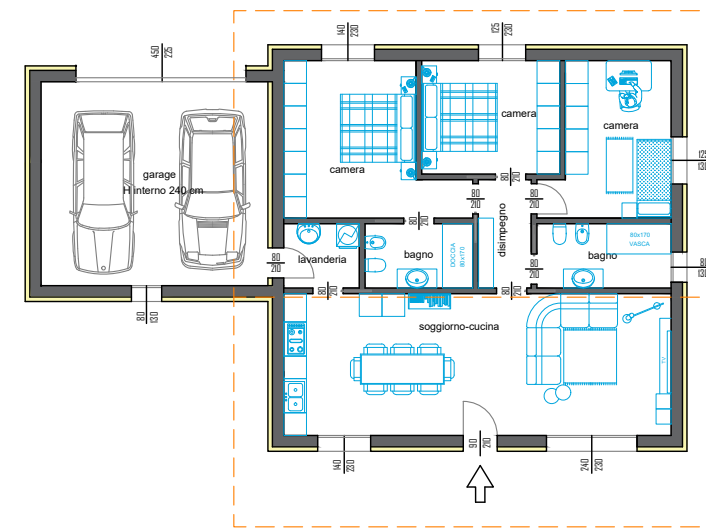

Soluzioni d'arredo piano terra- scala 1:100