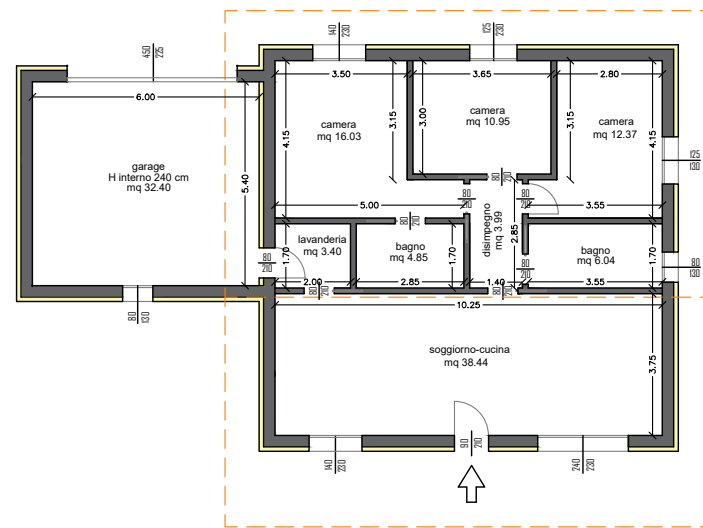

Pianta piano terra - scala 1:100