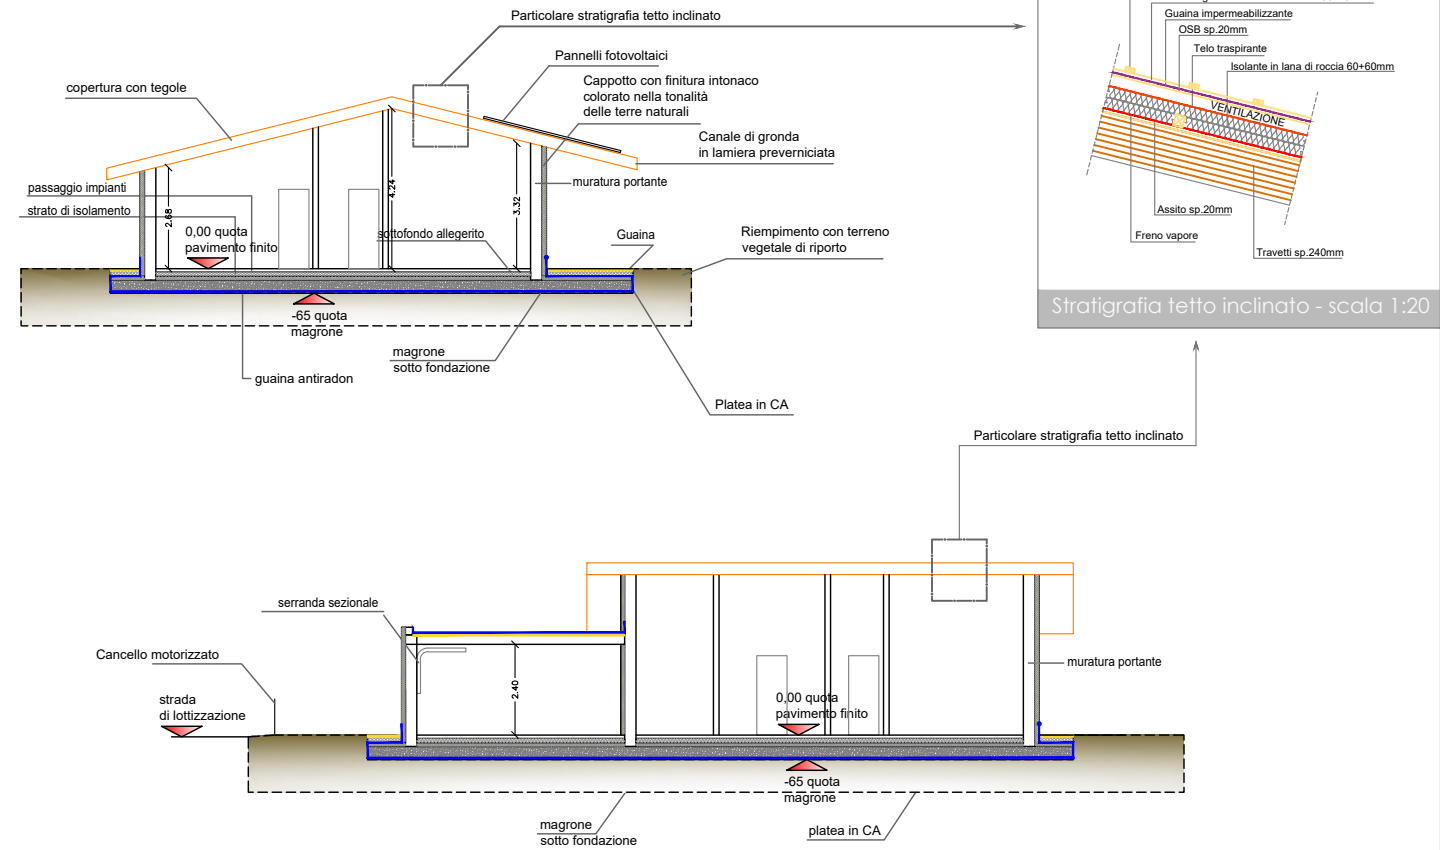

Sezioni Villa - Tetto inclinato doppia falda

Sezioni - scala 1:100